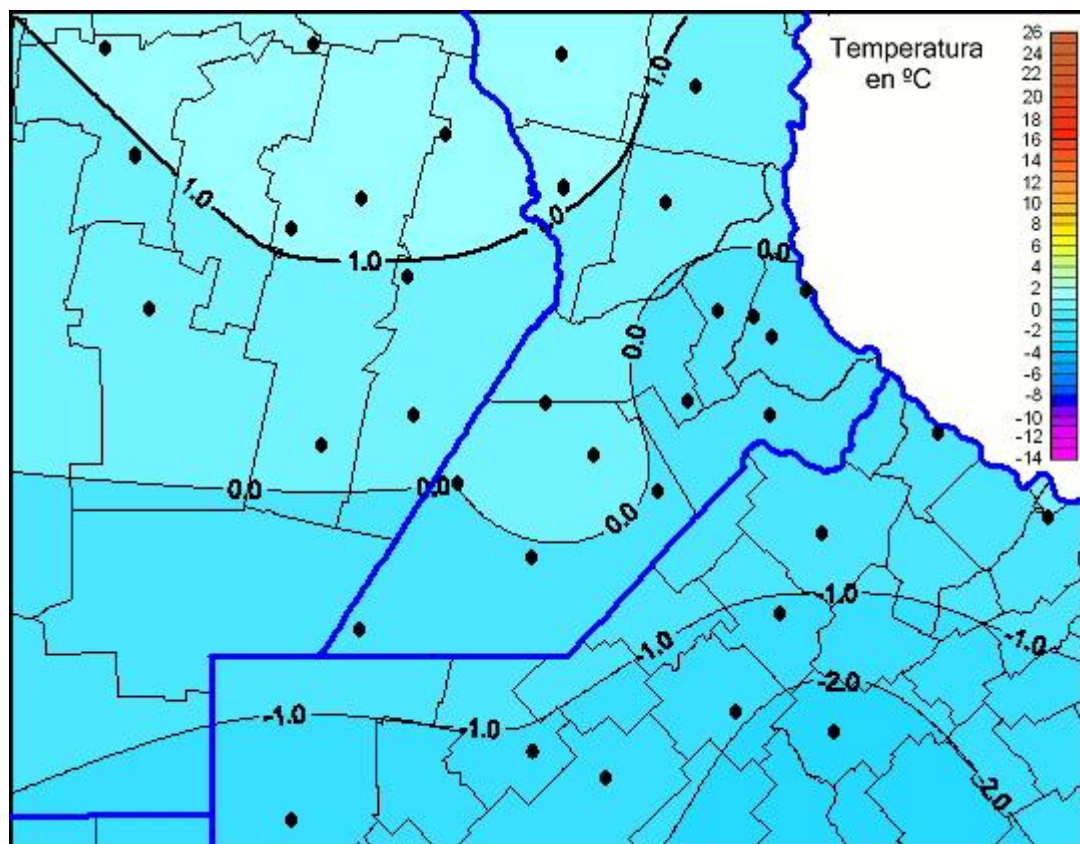

## Temperaturas Mínimas

Mapa de temperaturas mínimas de las las últimas 72 horas.  
(Desde las 8:00AM hasta las 8:00AM). Se actualiza a las 10:00hs.

BOLSA  
DE COMERCIO  
DE ROSARIO

[www.facebook.com/BCROficial](http://www.facebook.com/BCROficial)