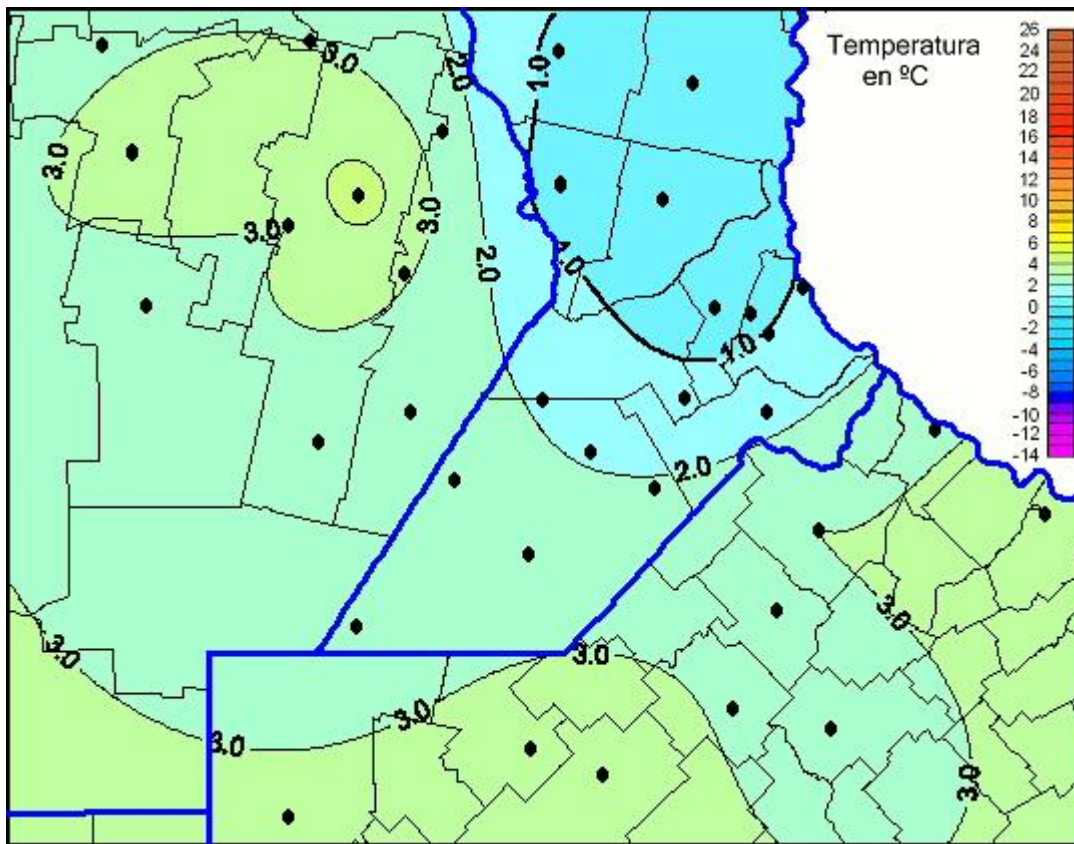

Temperaturas Mínimas

Mapa de temperaturas mínimas de las las últimas 24 horas.
(Desde las 8:00AM hasta las 8:00AM). Se actualiza a las 10:00hs.