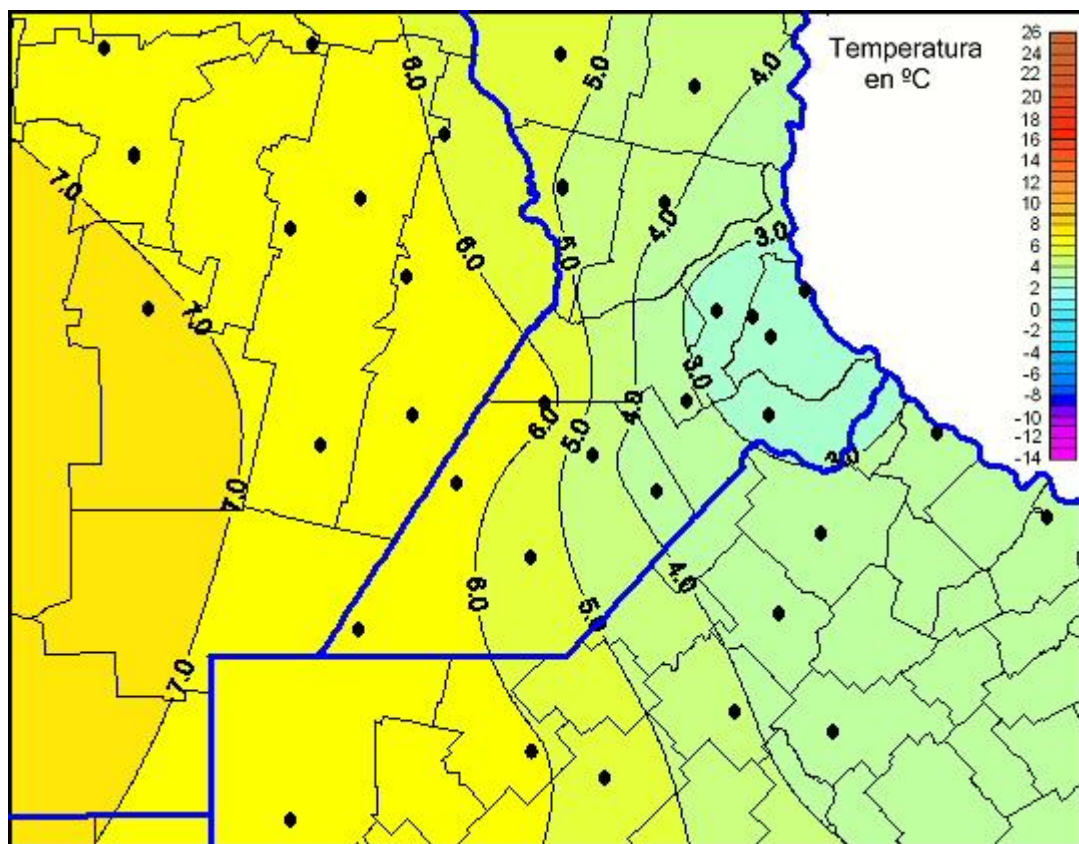

## Temperaturas Mínimas

Mapa de temperaturas mínimas de las las últimas 24 horas.  
(Desde las 8:00AM hasta las 8:00AM). Se actualiza a las 10:00hs.