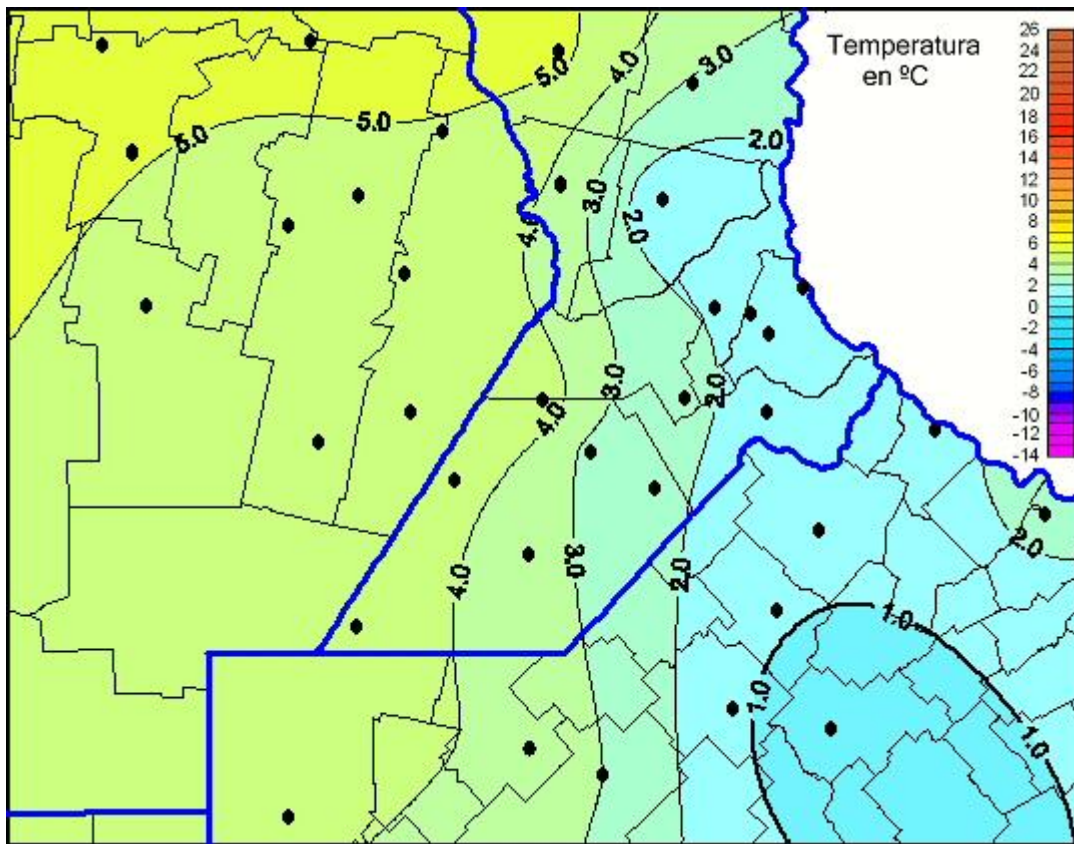

Temperaturas Mínimas

Mapa de temperaturas mínimas de las las últimas 24 horas.
(Desde las 8:00AM hasta las 8:00AM). Se actualiza a las 10:00hs.