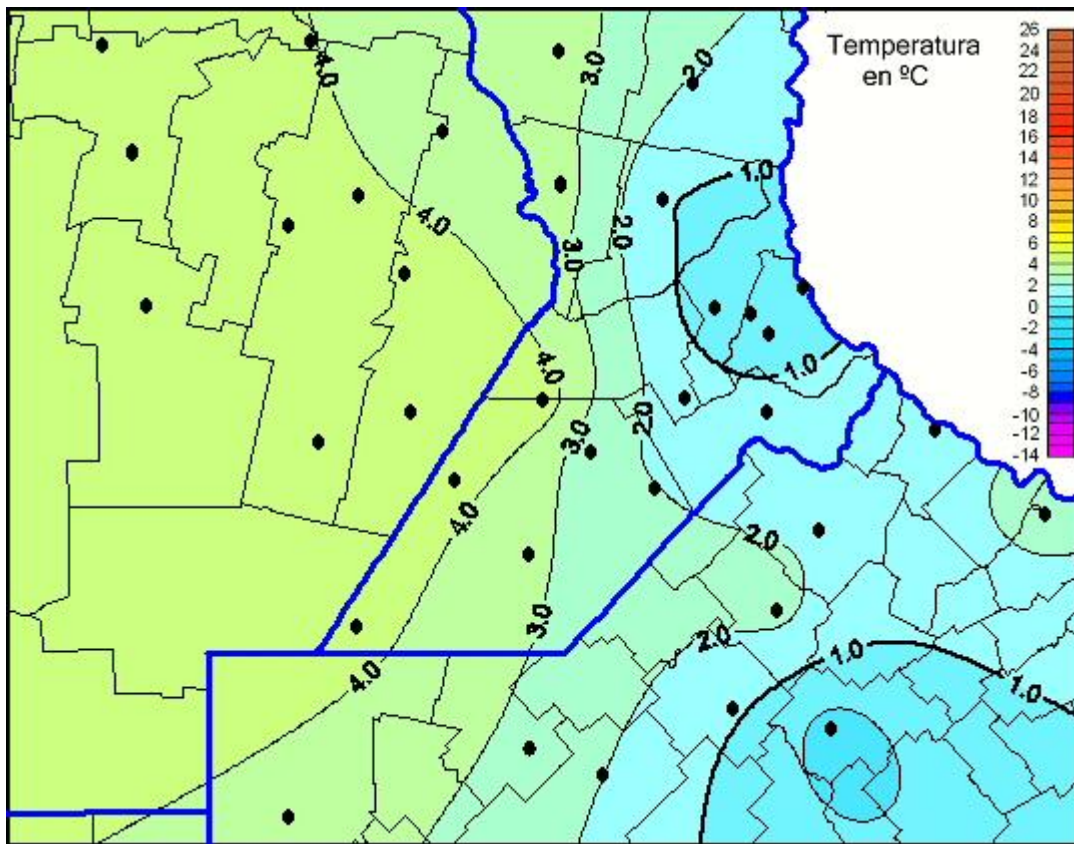

Temperaturas Mínimas

Mapa de temperaturas mínimas de las las últimas 24 horas.
(Desde las 8:00AM hasta las 8:00AM). Se actualiza a las 10:00hs.