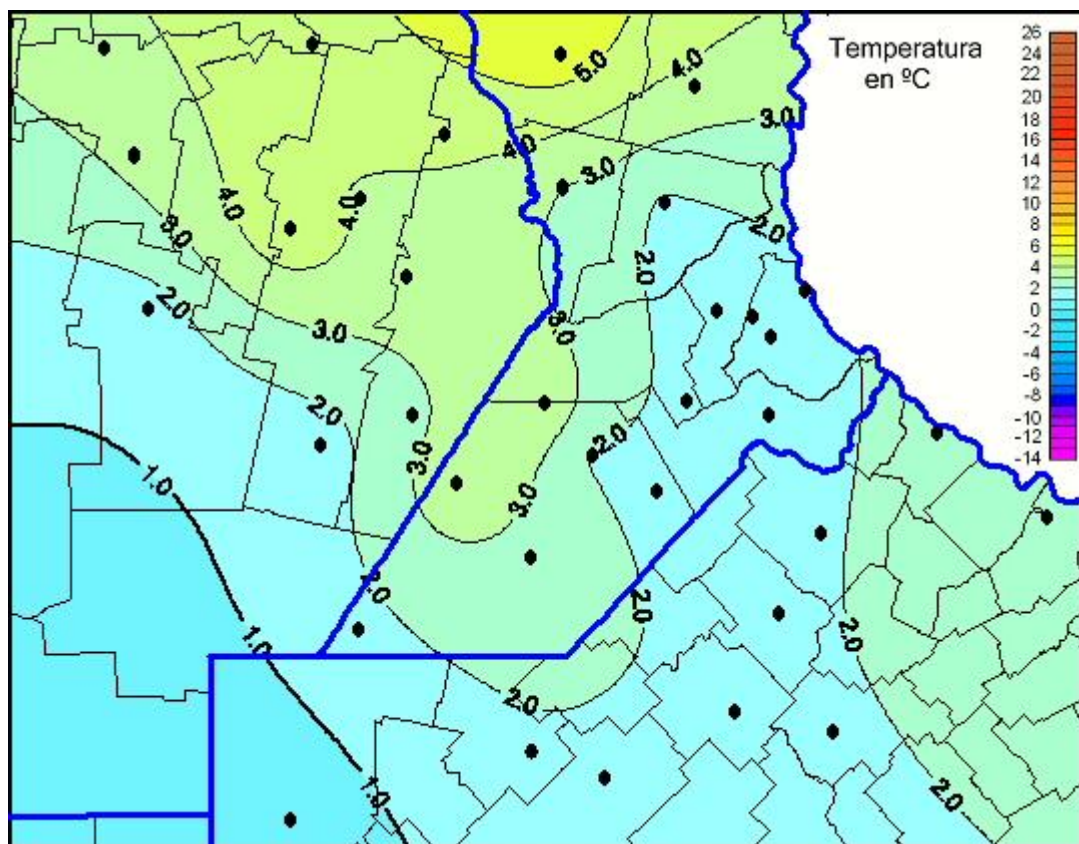

Temperaturas Mínimas

Mapa de temperaturas mínimas de las las últimas 72 horas.
(Desde las 8:00AM hasta las 8:00AM). Se actualiza a las 10:00hs.