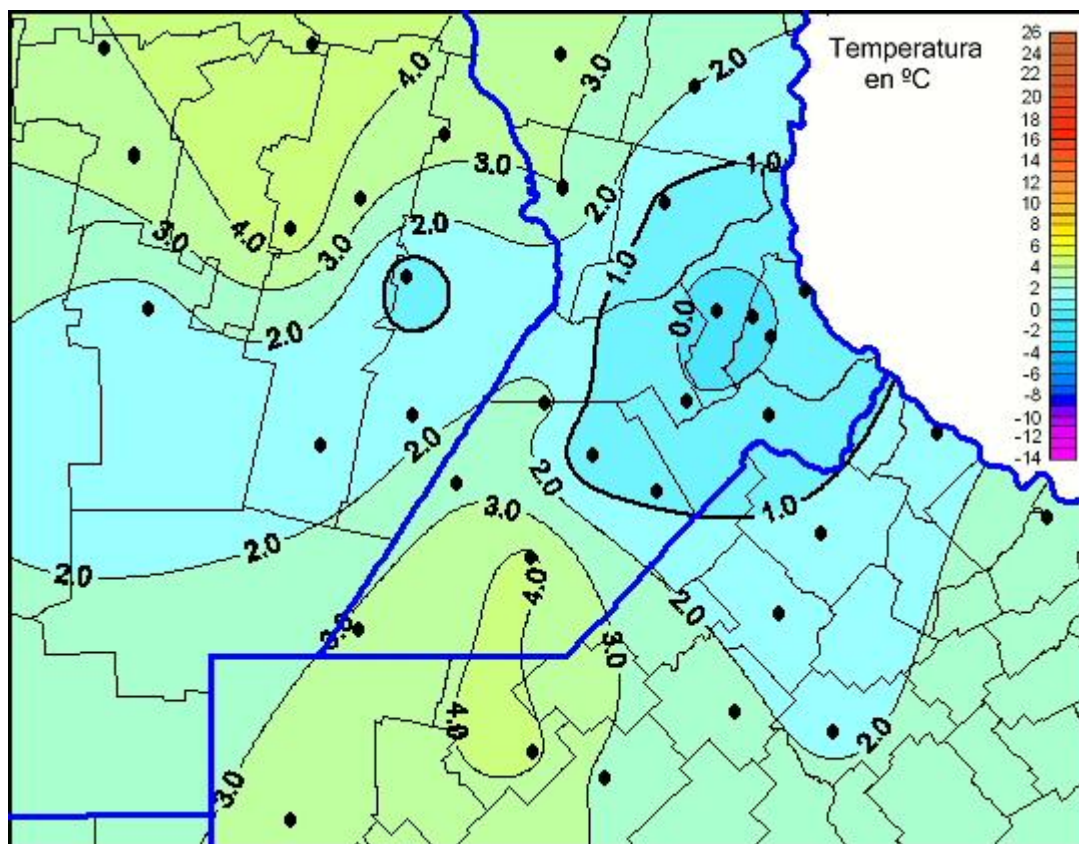

## Temperaturas Mínimas

Mapa de temperaturas mínimas de las las últimas 24 horas.  
(Desde las 8:00AM hasta las 8:00AM). Se actualiza a las 10:00hs.