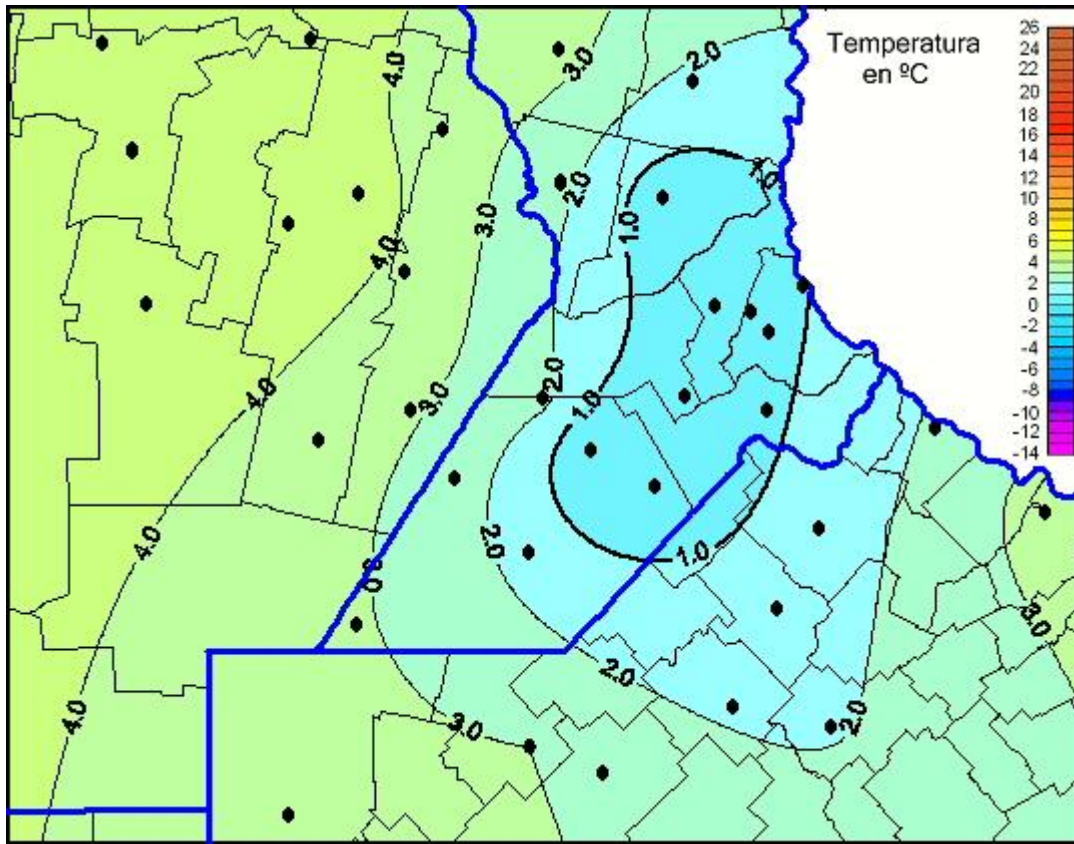

Temperaturas Mínimas

Mapa de temperaturas mínimas de las las últimas 24 horas.
(Desde las 8:00AM hasta las 8:00AM). Se actualiza a las 10:00hs.