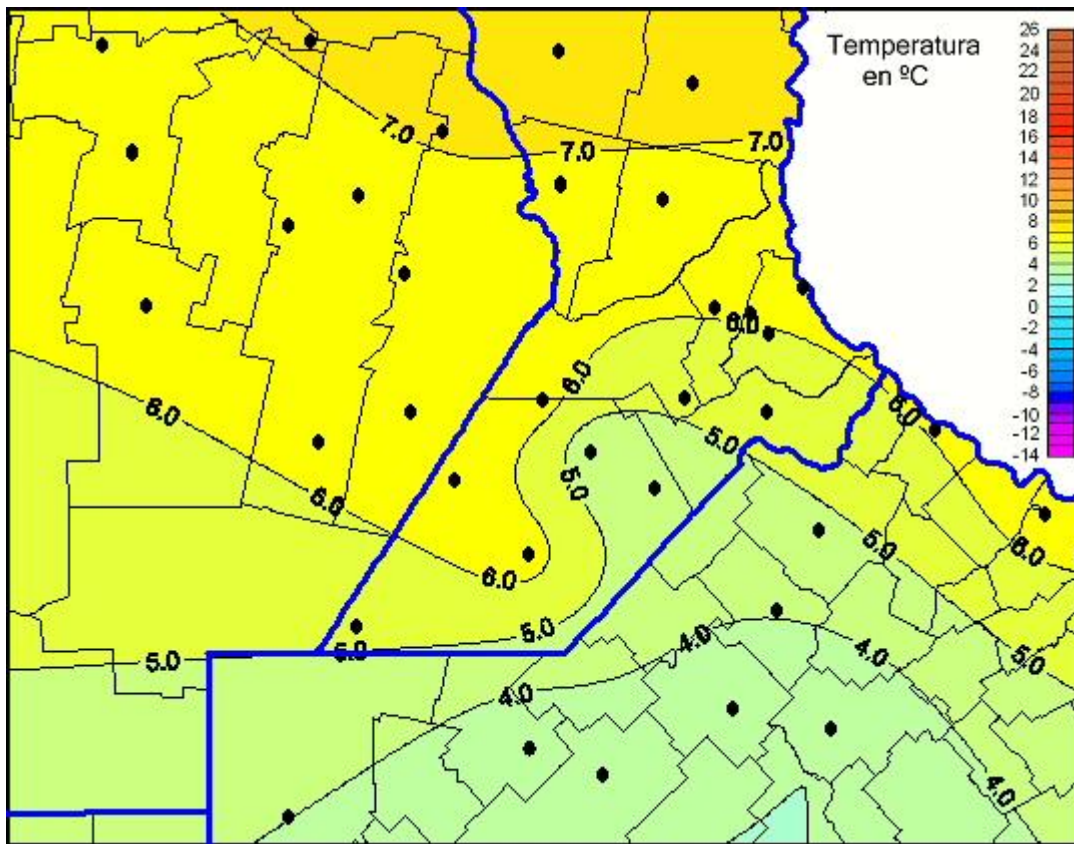

Temperaturas Mínimas

Mapa de temperaturas mínimas de las las últimas 24 horas.
(Desde las 8:00AM hasta las 8:00AM). Se actualiza a las 10:00hs.