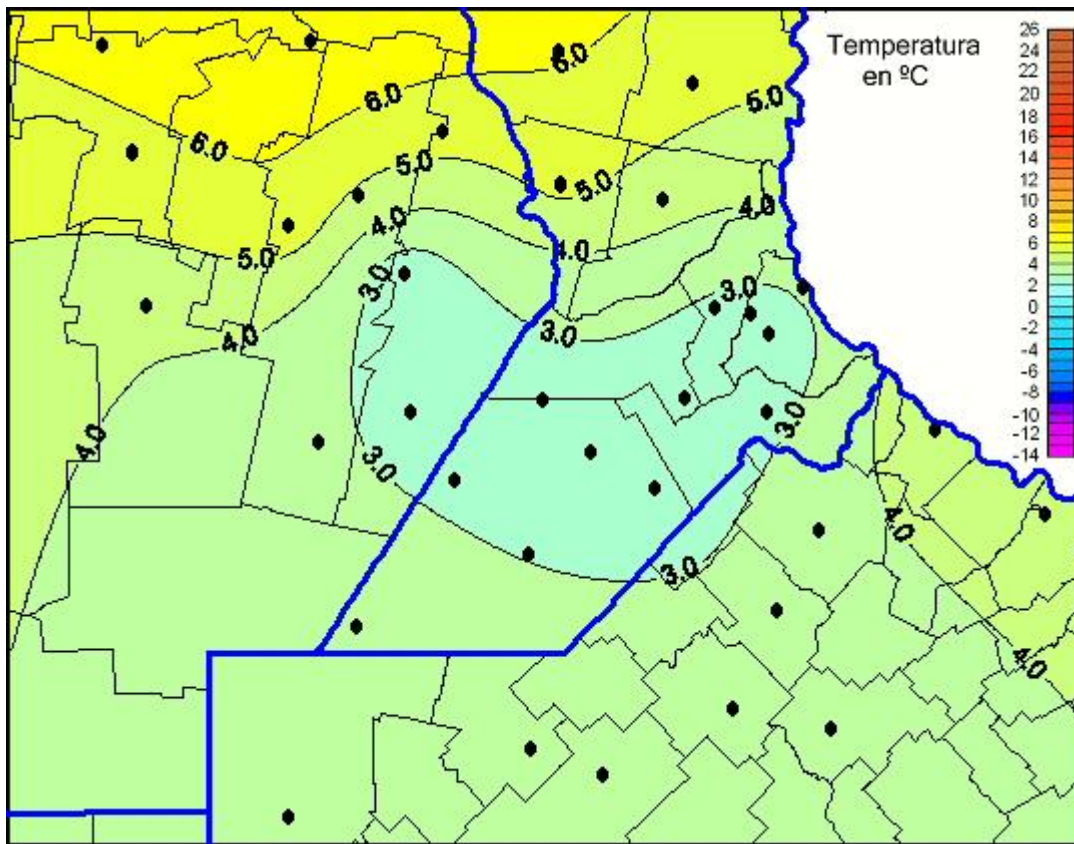

## Temperaturas Mínimas

Mapa de temperaturas mínimas de las últimas 24 horas.  
(Desde las 8:00AM hasta las 8:00AM). Se actualiza a las 10:00hs.