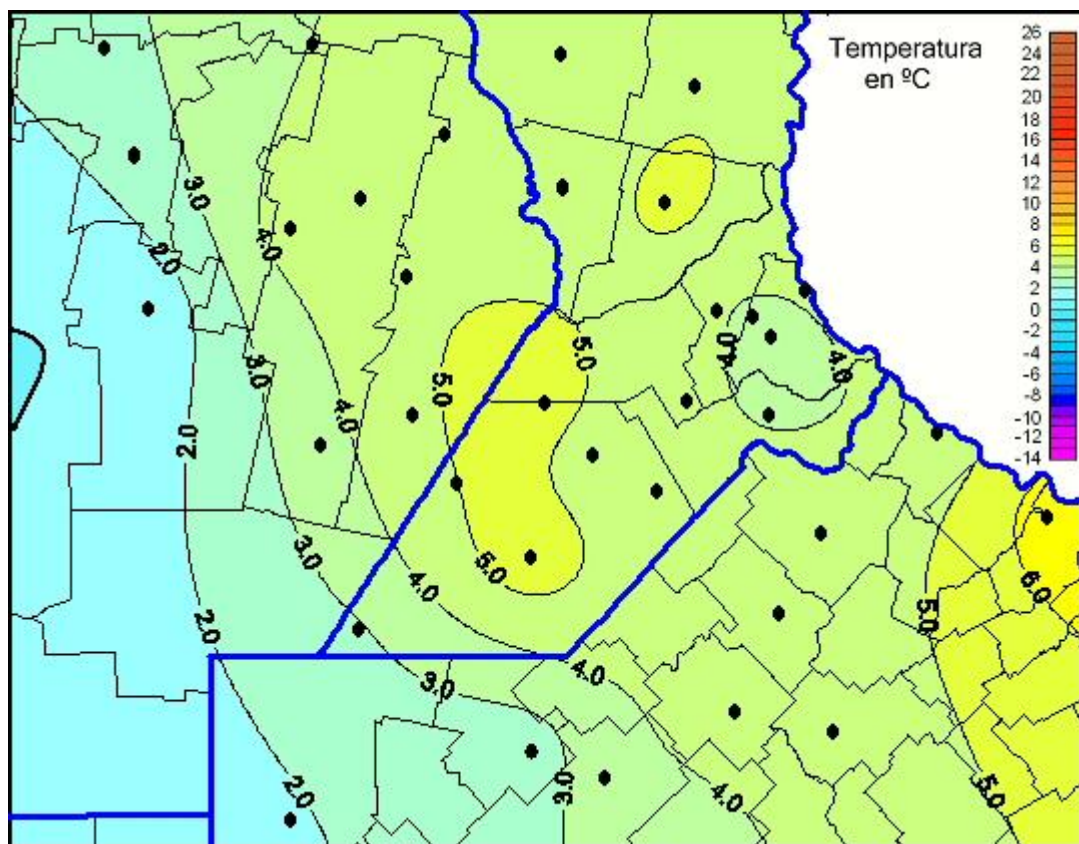

Temperaturas Mínimas

Mapa de temperaturas mínimas de las las últimas 72 horas.
(Desde las 8:00AM hasta las 8:00AM). Se actualiza a las 10:00hs.