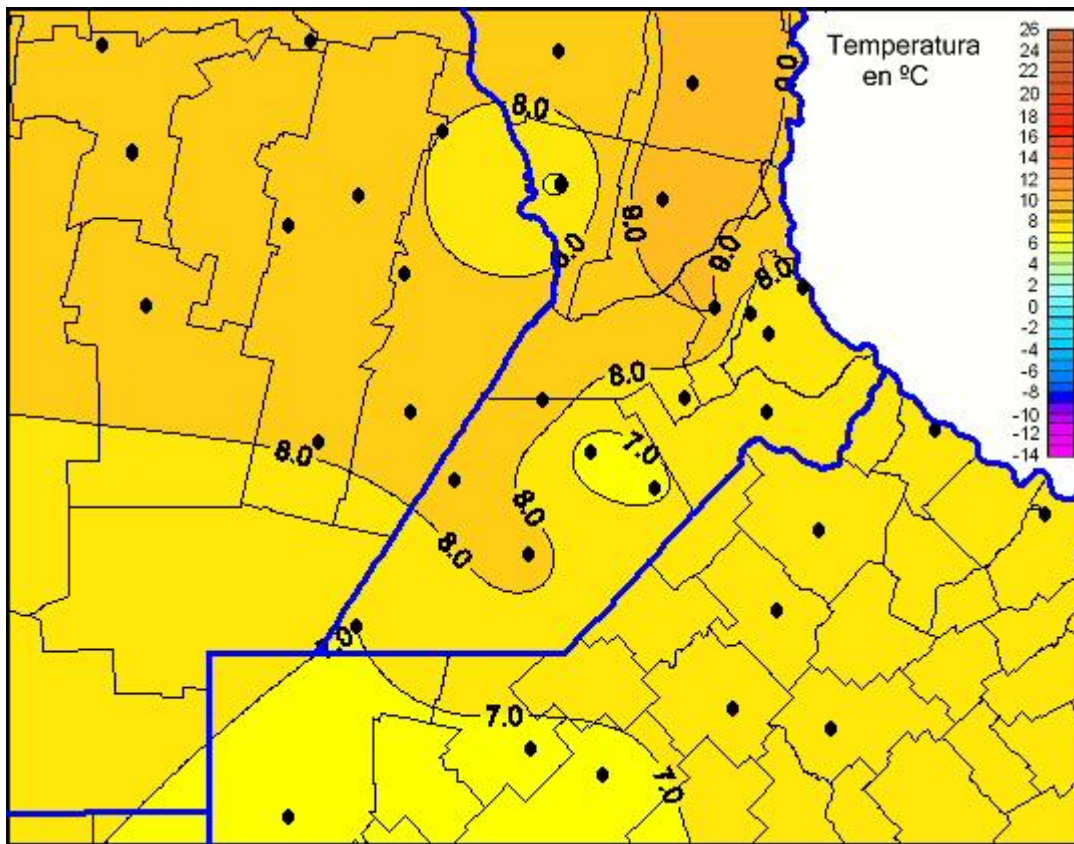

Temperaturas Mínimas

Mapa de temperaturas mínimas de las las últimas 48 horas.
(Desde las 8:00AM hasta las 8:00AM). Se actualiza a las 10:00hs.