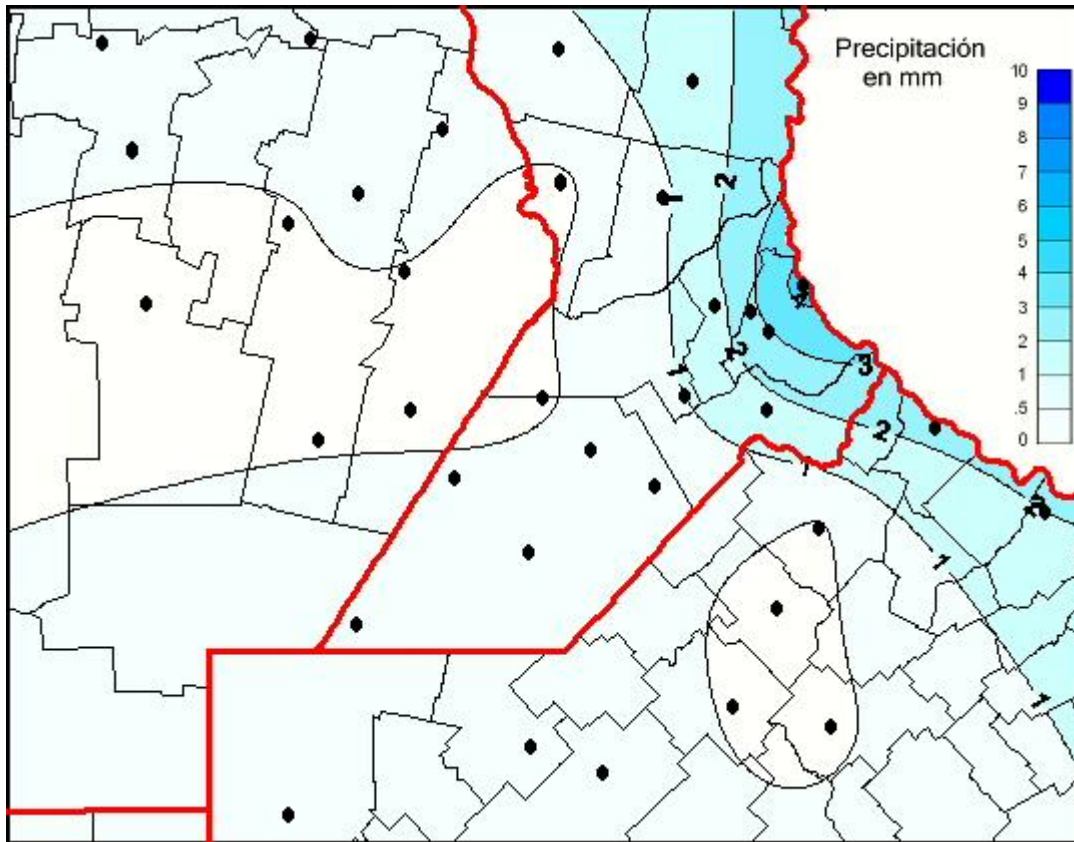

Lluvias

Mapa de precipitación acumulada en las últimas 48 horas.
(Desde las 8:00AM hasta las 8:00AM). Se actualiza a las 10:00hs.