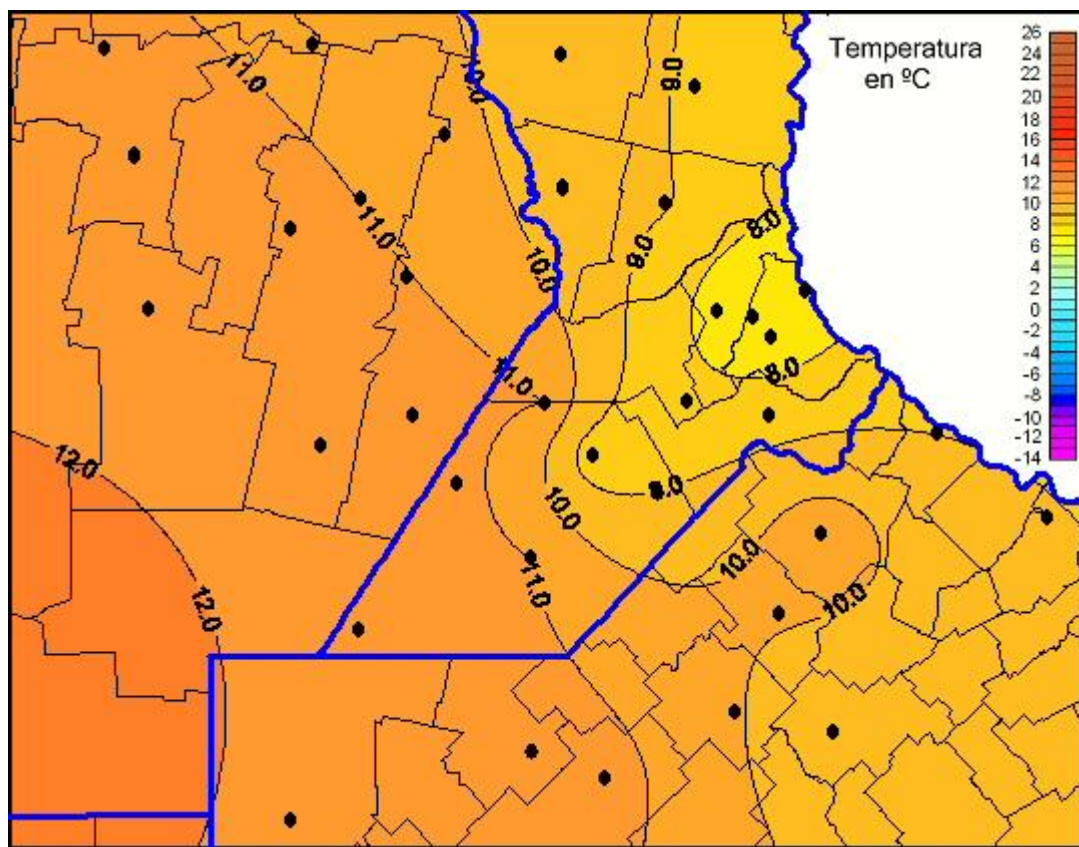

Temperaturas Mínimas

Mapa de temperaturas mínimas de las las últimas 24 horas.
(Desde las 8:00AM hasta las 8:00AM). Se actualiza a las 10:00hs.