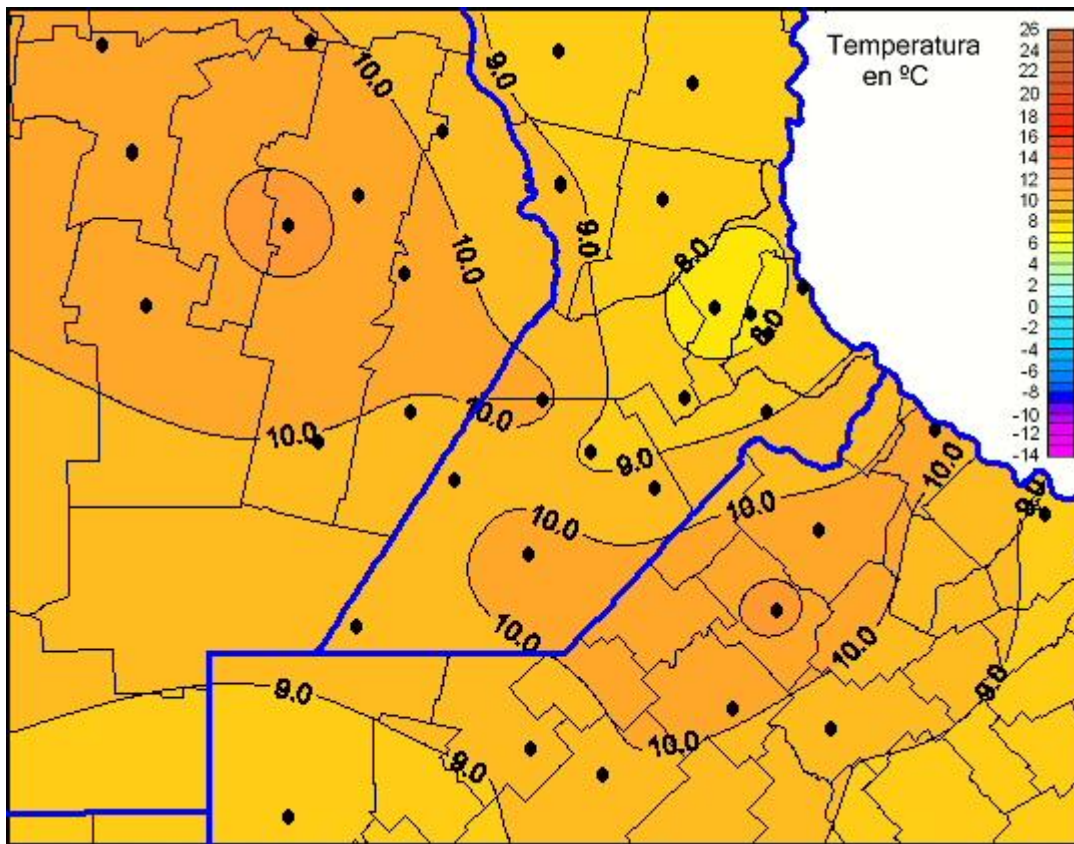

## Temperaturas Mínimas

Mapa de temperaturas mínimas de las las últimas 24 horas.  
(Desde las 8:00AM hasta las 8:00AM). Se actualiza a las 10:00hs.