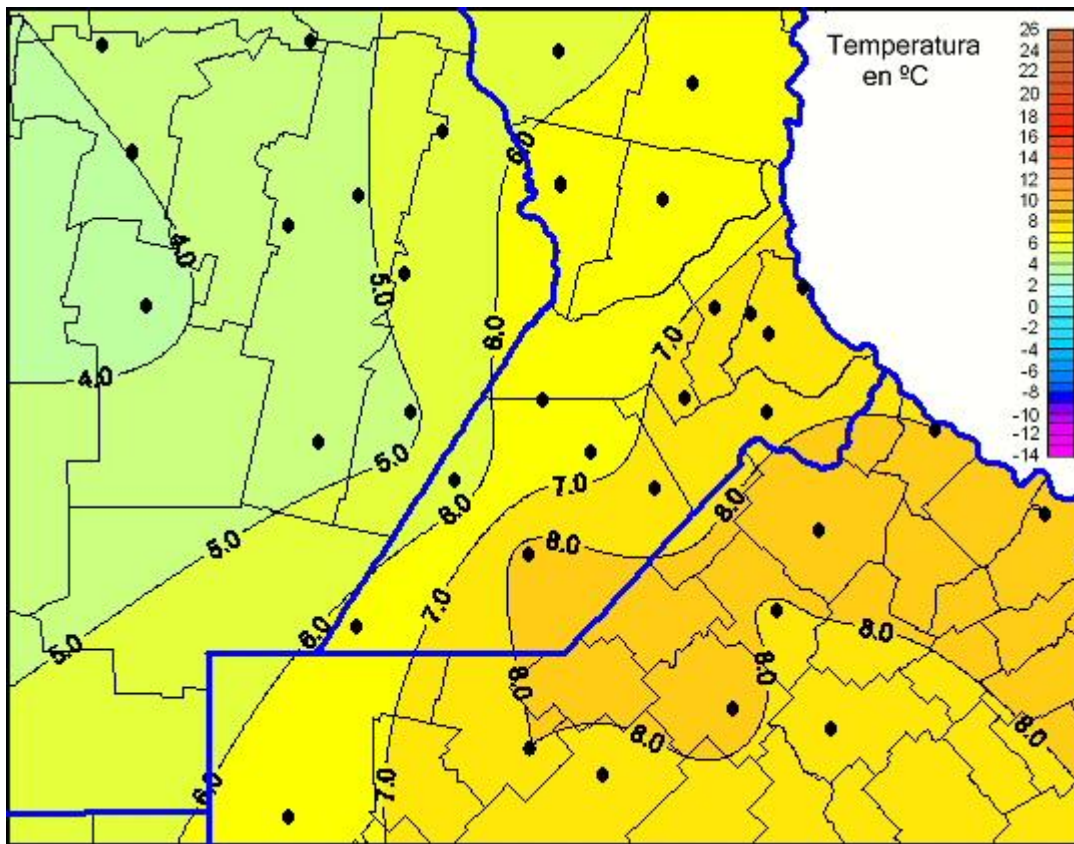

## Temperaturas Mínimas

Mapa de temperaturas mínimas de las las últimas 72 horas.  
(Desde las 8:00AM hasta las 8:00AM). Se actualiza a las 10:00hs.