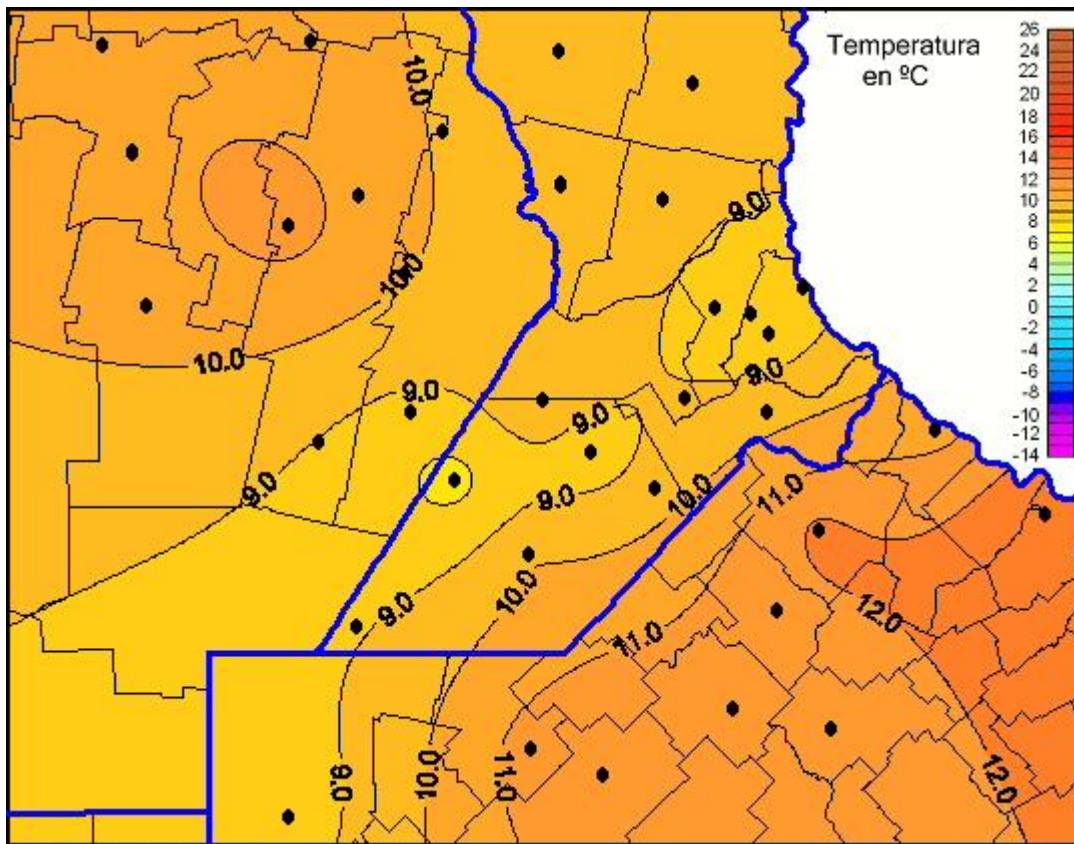

Temperaturas Mínimas

Mapa de temperaturas mínimas de las las últimas 24 horas.
(Desde las 8:00AM hasta las 8:00AM). Se actualiza a las 10:00hs.