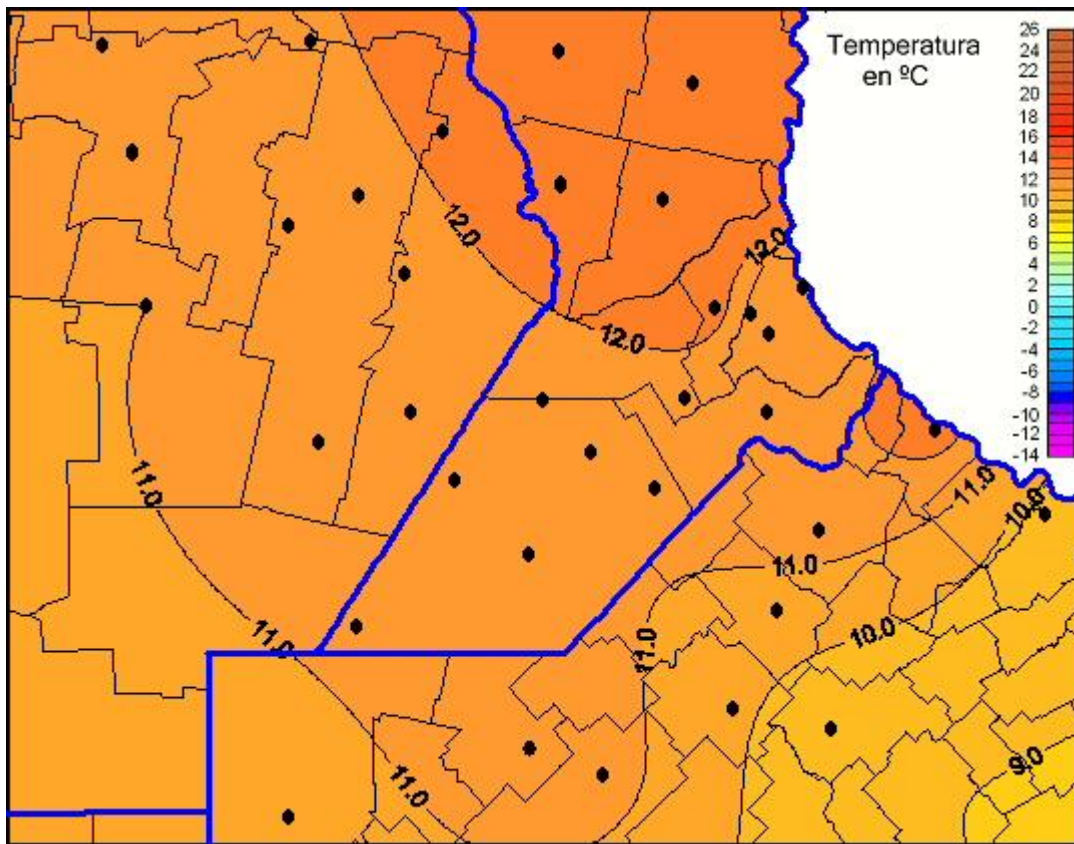

Temperaturas Mínimas

Mapa de temperaturas mínimas de las las últimas 24 horas.
(Desde las 8:00AM hasta las 8:00AM). Se actualiza a las 10:00hs.