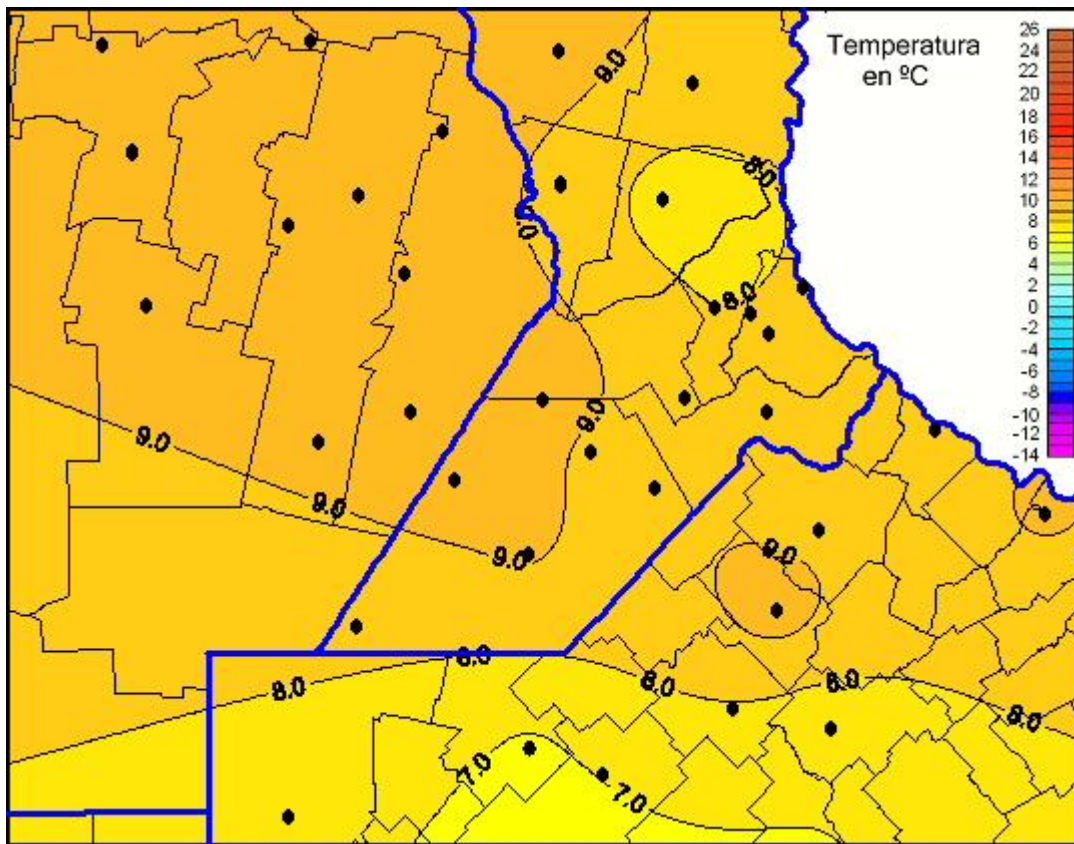

Temperaturas Mínimas

Mapa de temperaturas mínimas de las las últimas 24 horas.
(Desde las 8:00AM hasta las 8:00AM). Se actualiza a las 10:00hs.