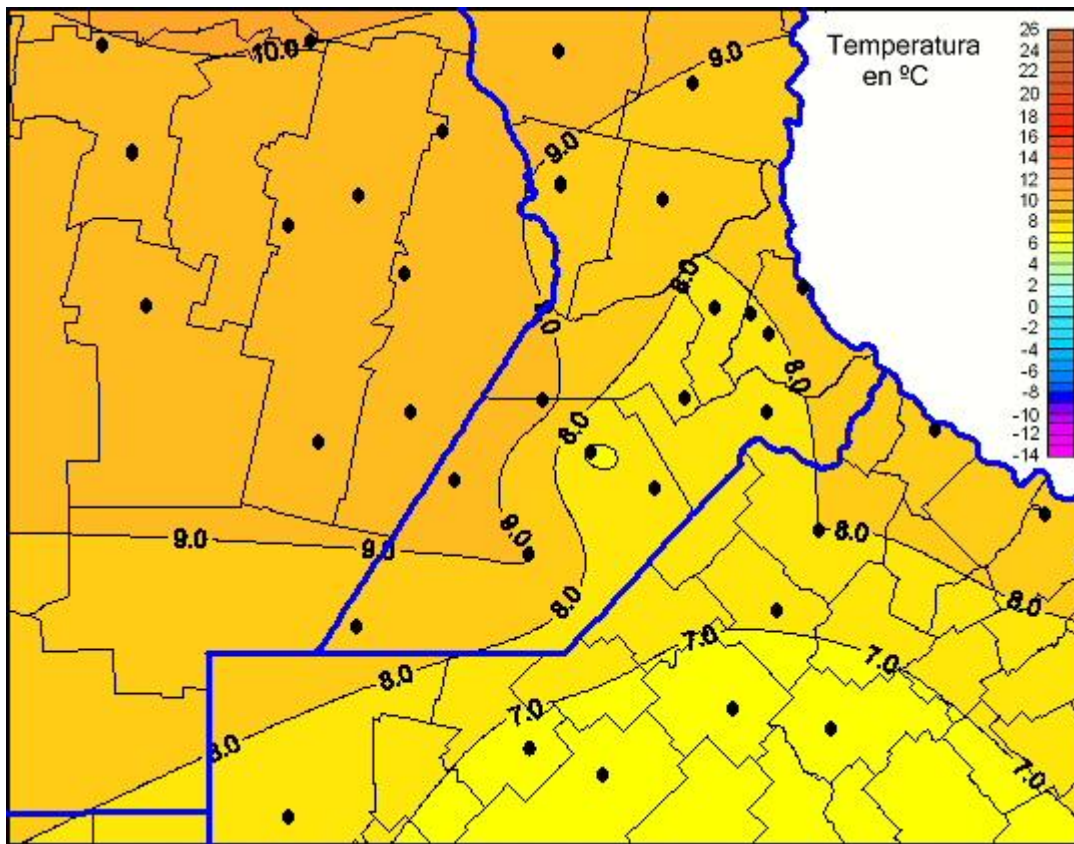

Temperaturas Mínimas

Mapa de temperaturas mínimas de las las últimas 24 horas.
(Desde las 8:00AM hasta las 8:00AM). Se actualiza a las 10:00hs.