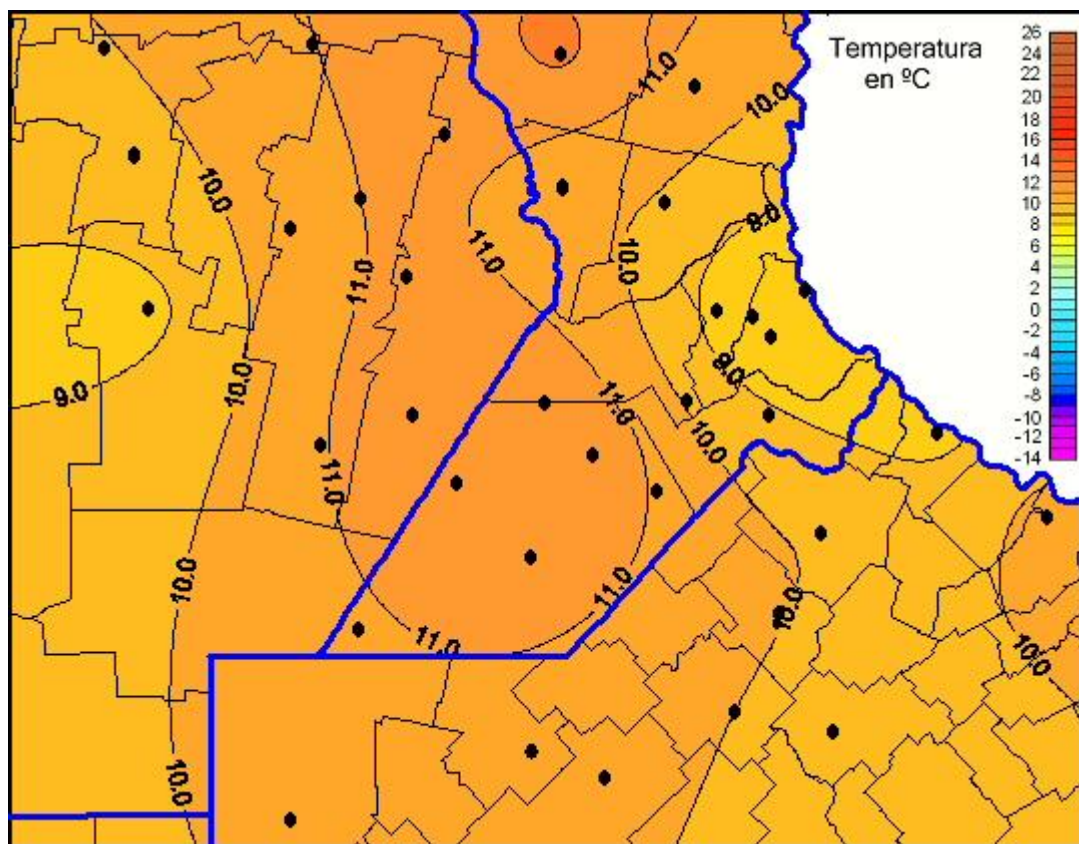

## Temperaturas Mínimas

Mapa de temperaturas mínimas de las las últimas 72 horas.  
(Desde las 8:00AM hasta las 8:00AM). Se actualiza a las 10:00hs.