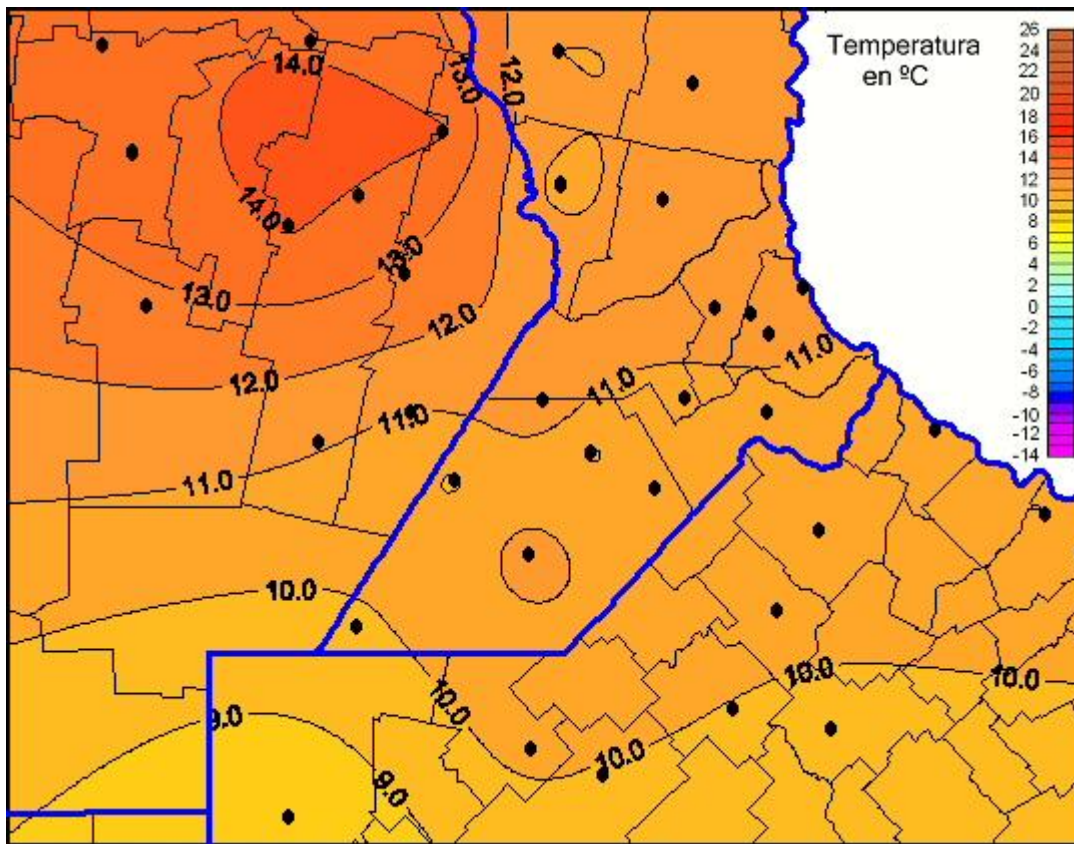

Temperaturas Mínimas

Mapa de temperaturas mínimas de las las últimas 24 horas.
(Desde las 8:00AM hasta las 8:00AM). Se actualiza a las 10:00hs.