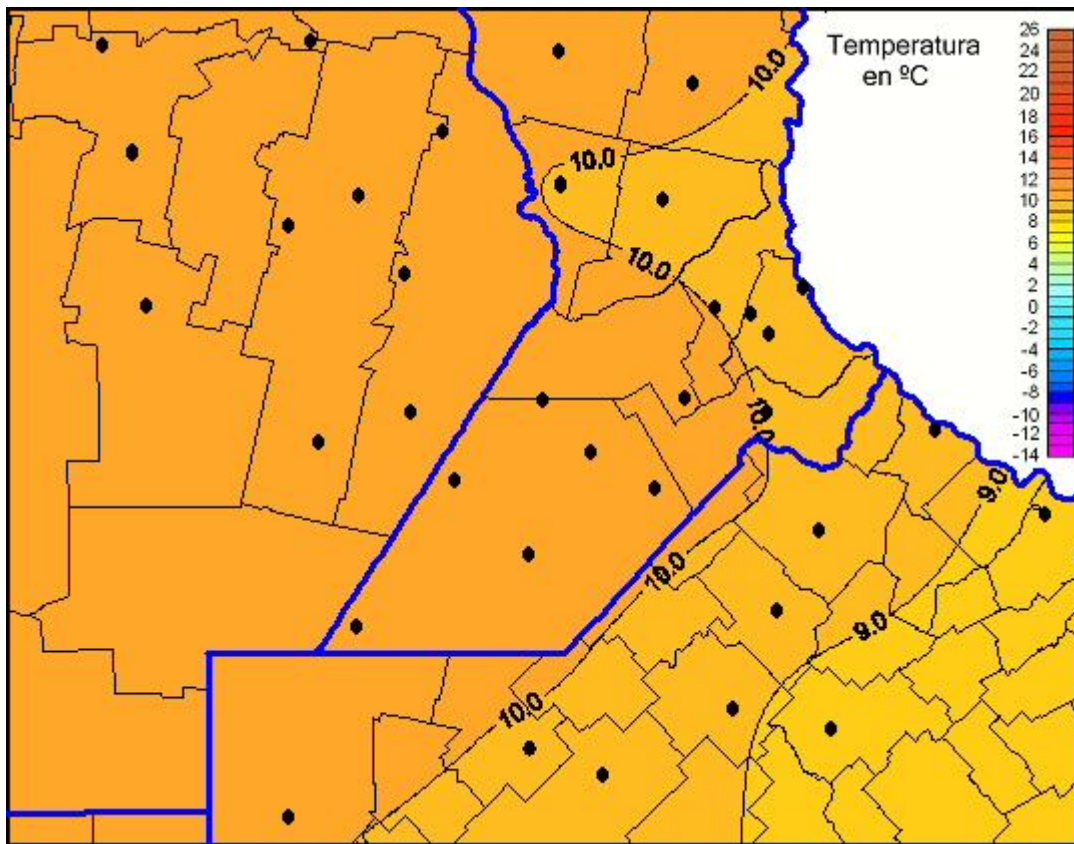

## Temperaturas Mínimas

Mapa de temperaturas mínimas de las las últimas 24 horas.  
(Desde las 8:00AM hasta las 8:00AM). Se actualiza a las 10:00hs.