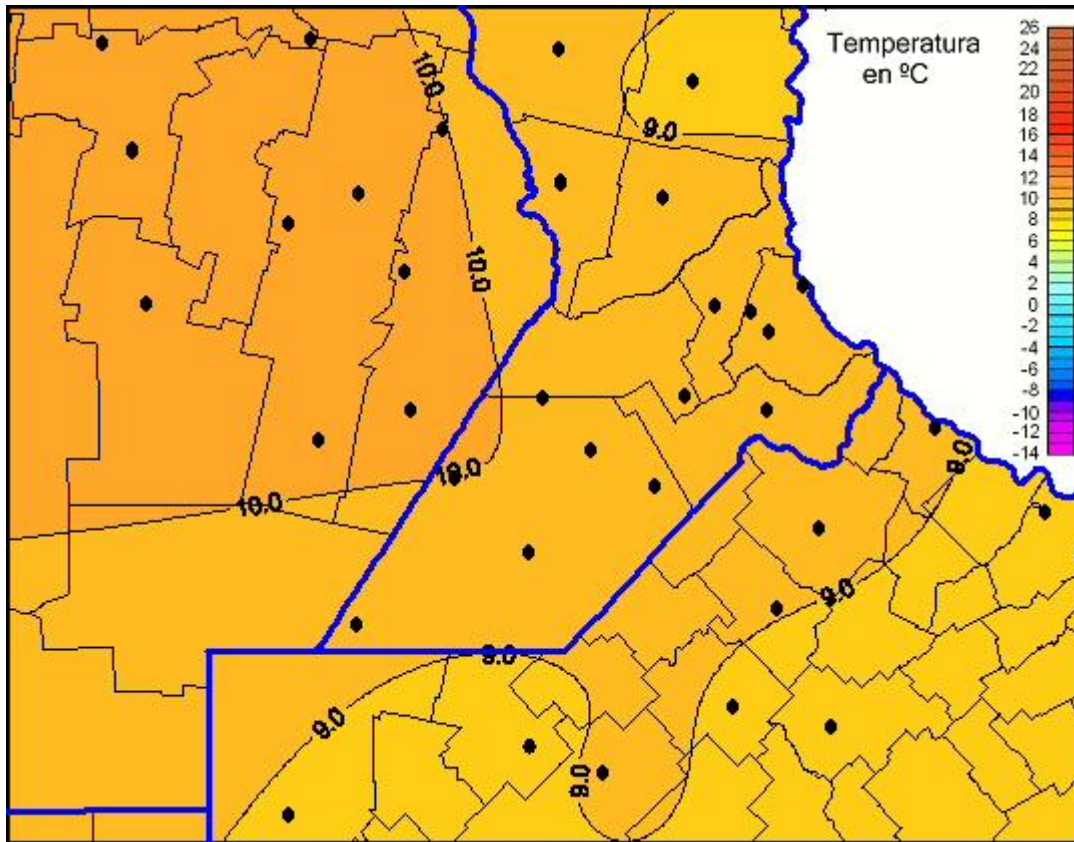

# Temperaturas Mínimas

Mapa de temperaturas mínimas de las últimas 24 horas.  
(Desde las 8:00AM hasta las 8:00AM). Se actualiza a las 10:00hs.