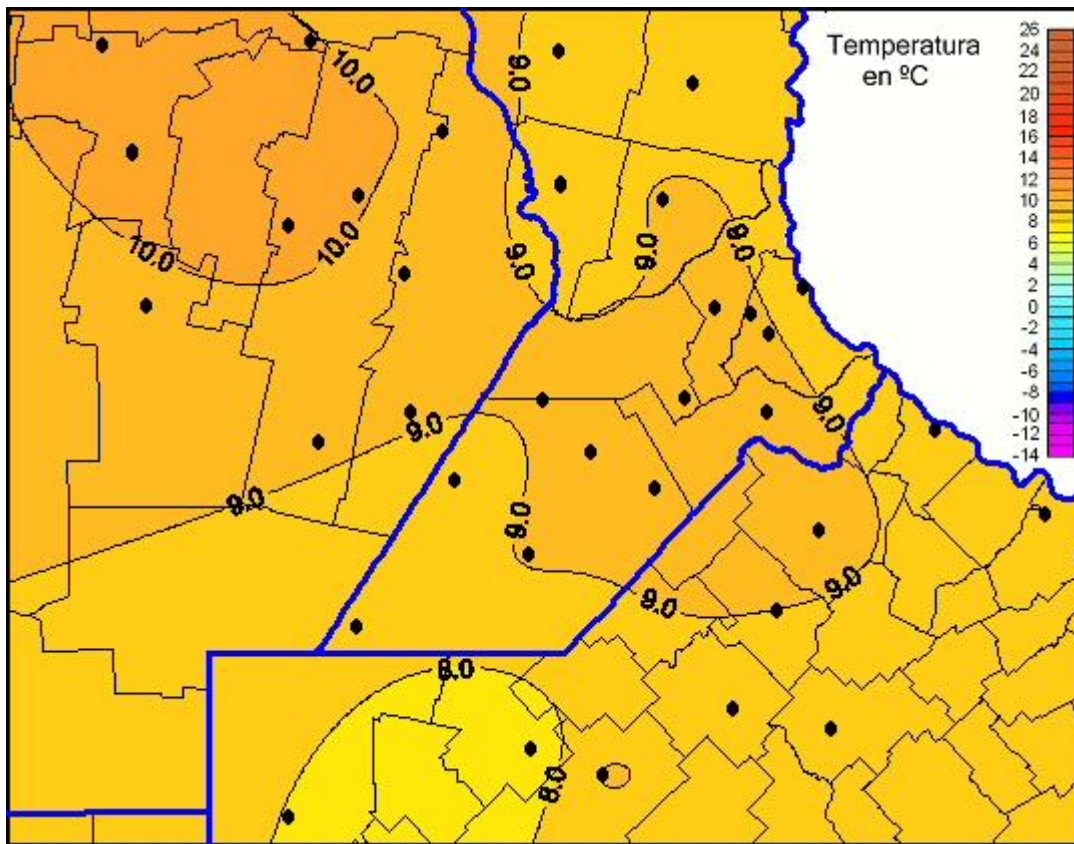

Temperaturas Mínimas

Mapa de temperaturas mínimas de las las últimas 24 horas.
(Desde las 8:00AM hasta las 8:00AM). Se actualiza a las 10:00hs.