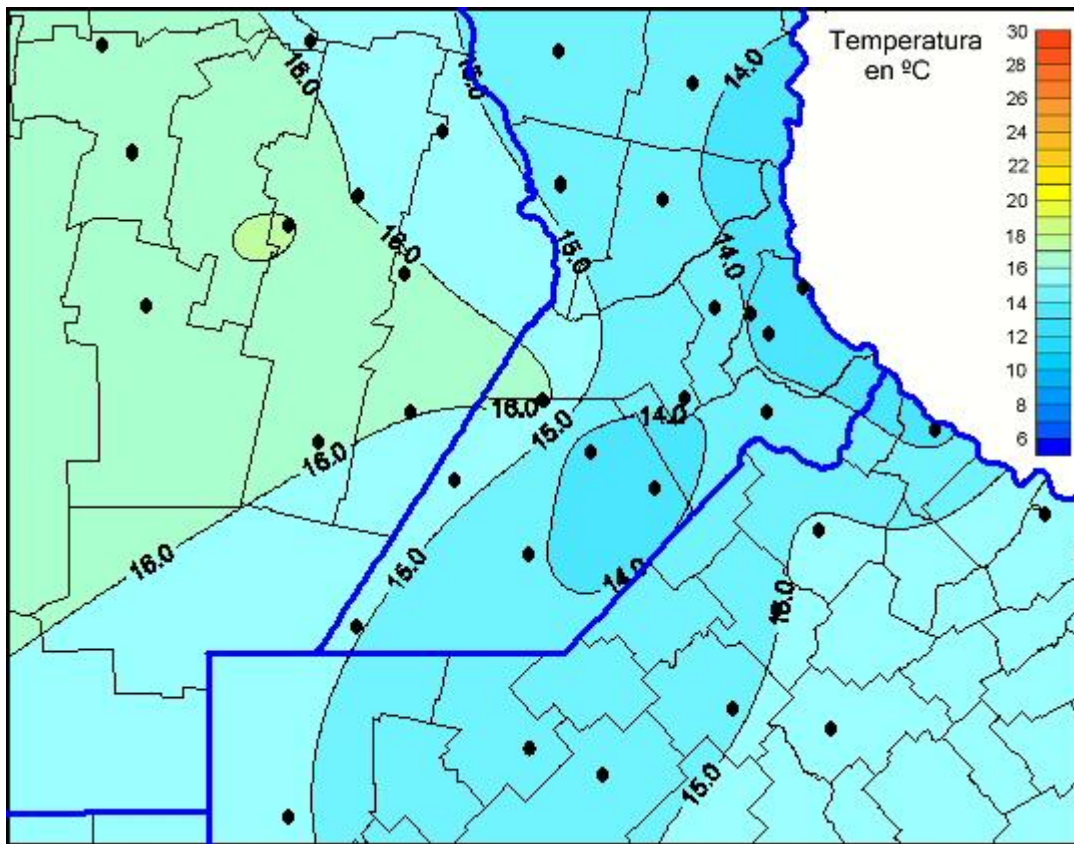

Temperaturas Mínimas

Mapa de temperaturas mínimas de las últimas 72 horas.
(Desde las 8:00AM hasta las 8:00AM). Se actualiza a las 10:00hs.