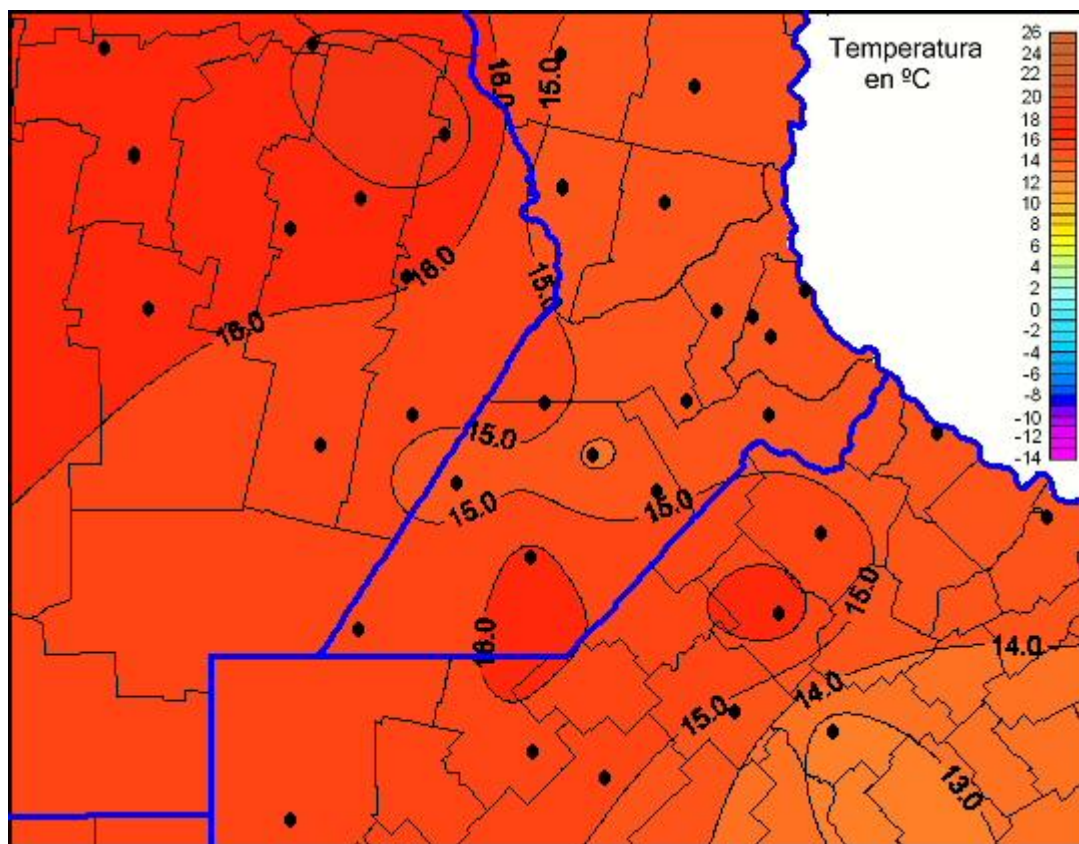

Temperaturas Mínimas

Mapa de temperaturas mínimas de las las últimas 24 horas.
(Desde las 8:00AM hasta las 8:00AM). Se actualiza a las 10:00hs.