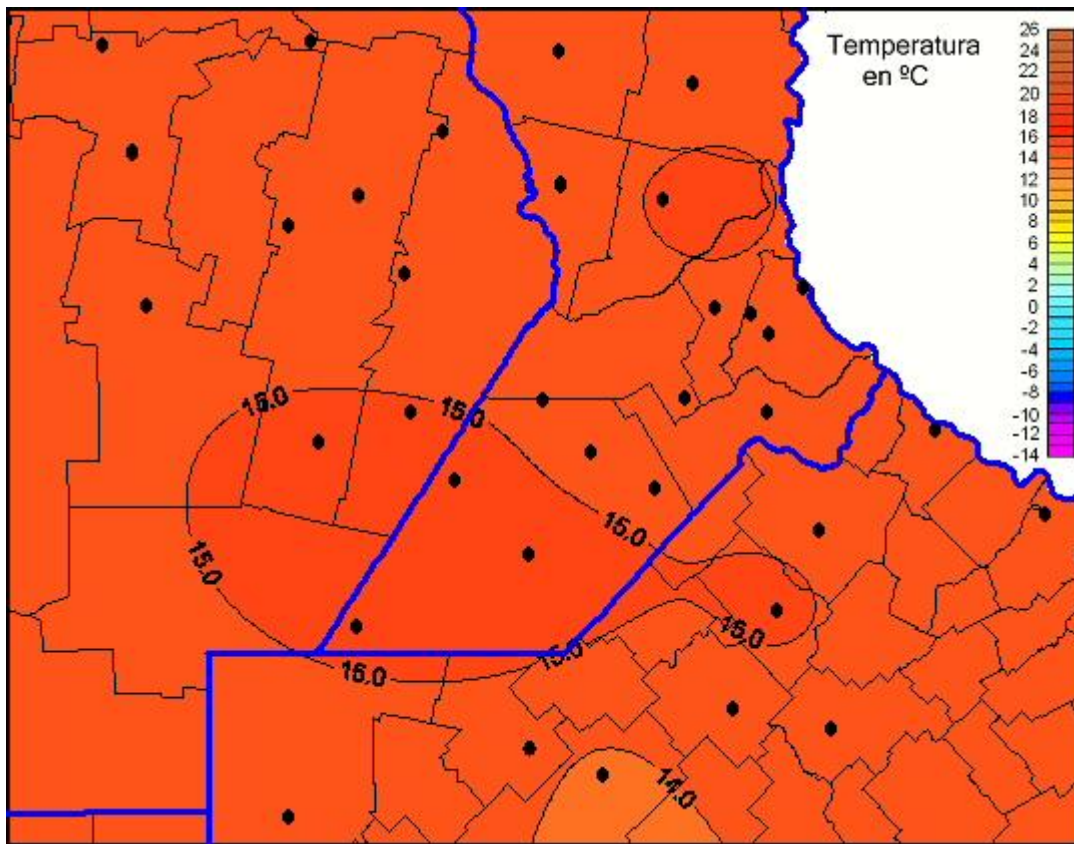

Temperaturas Mínimas

Mapa de temperaturas mínimas de las últimas 24 horas.
(Desde las 8:00AM hasta las 8:00AM). Se actualiza a las 10:00hs.