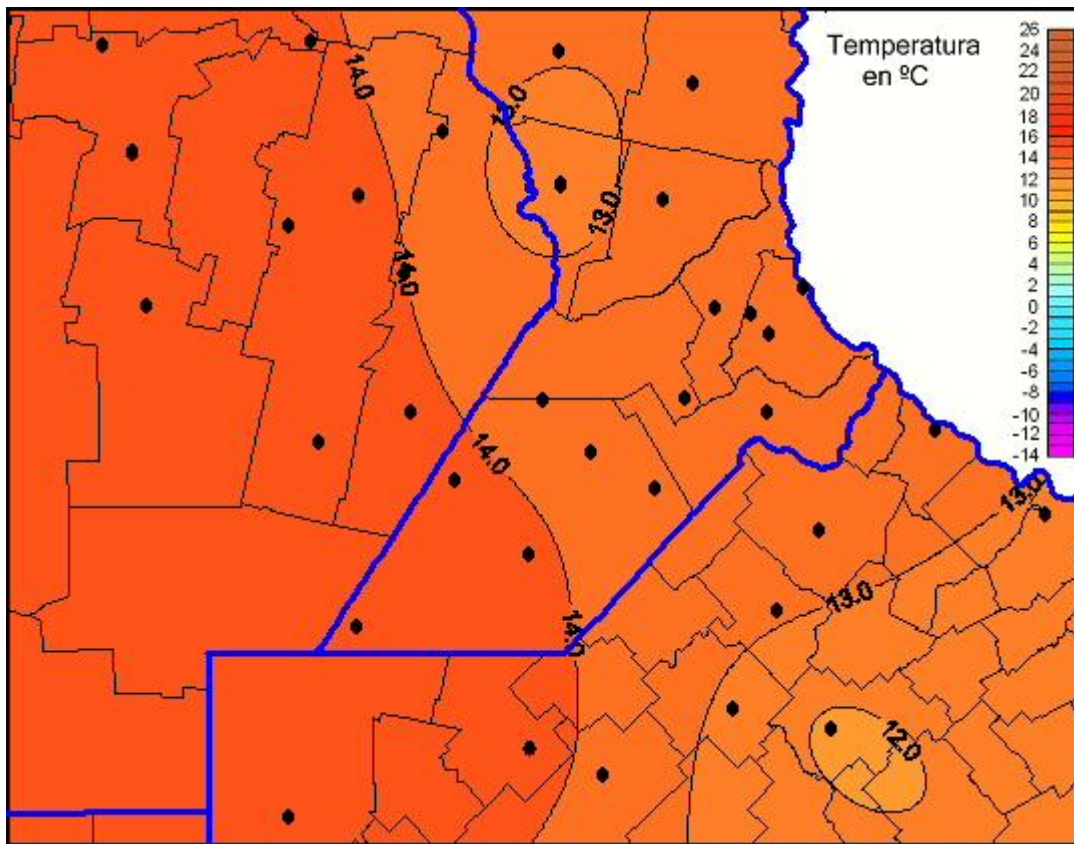

Temperaturas Mínimas

Mapa de temperaturas mínimas de las las últimas 24 horas.
(Desde las 8:00AM hasta las 8:00AM). Se actualiza a las 10:00hs.