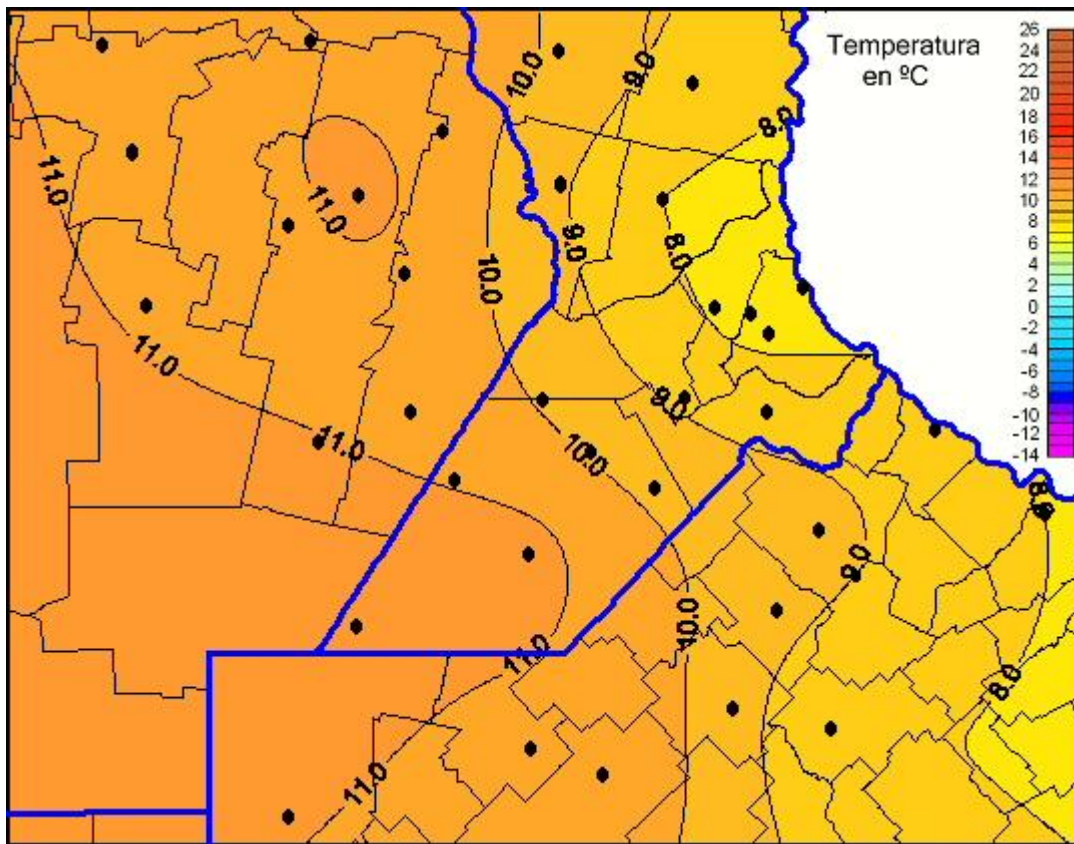

## Temperaturas Mínimas

Mapa de temperaturas mínimas de las las últimas 96 horas.  
(Desde las 8:00AM hasta las 8:00AM). Se actualiza a las 10:00hs.