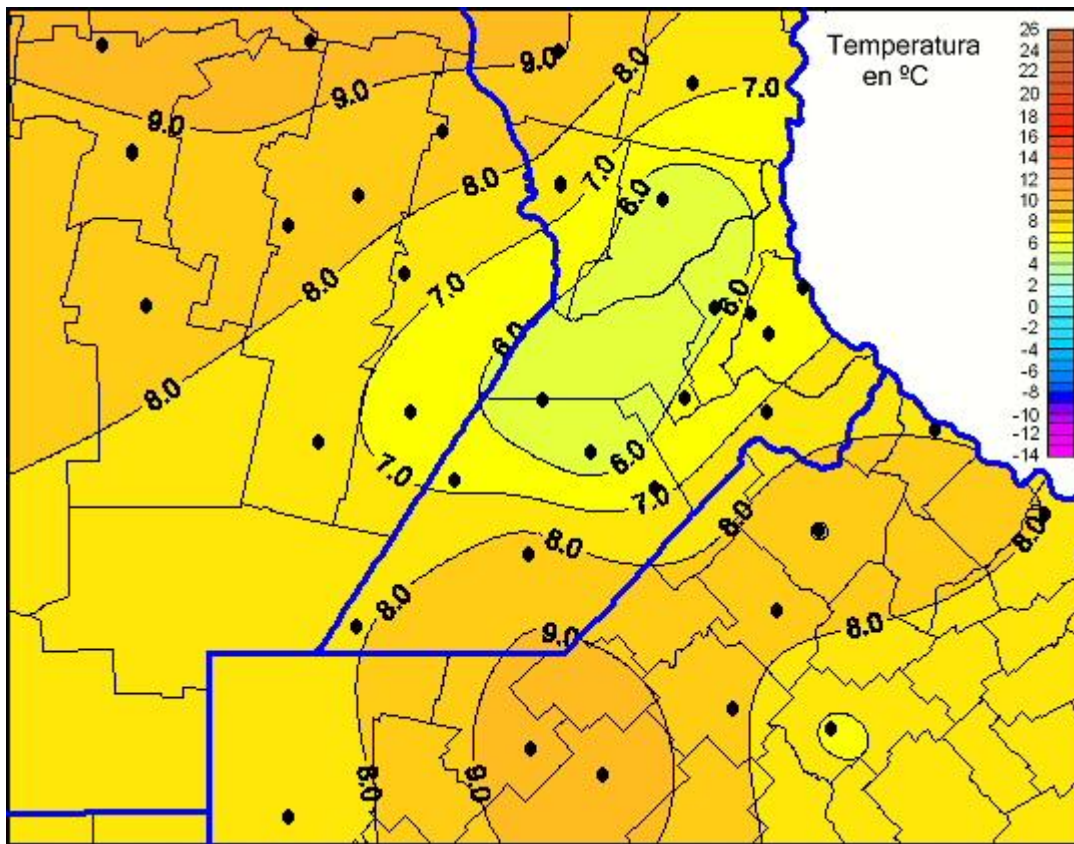

## Temperaturas Mínimas

Mapa de temperaturas mínimas de las las últimas 24 horas.  
(Desde las 8:00AM hasta las 8:00AM). Se actualiza a las 10:00hs.