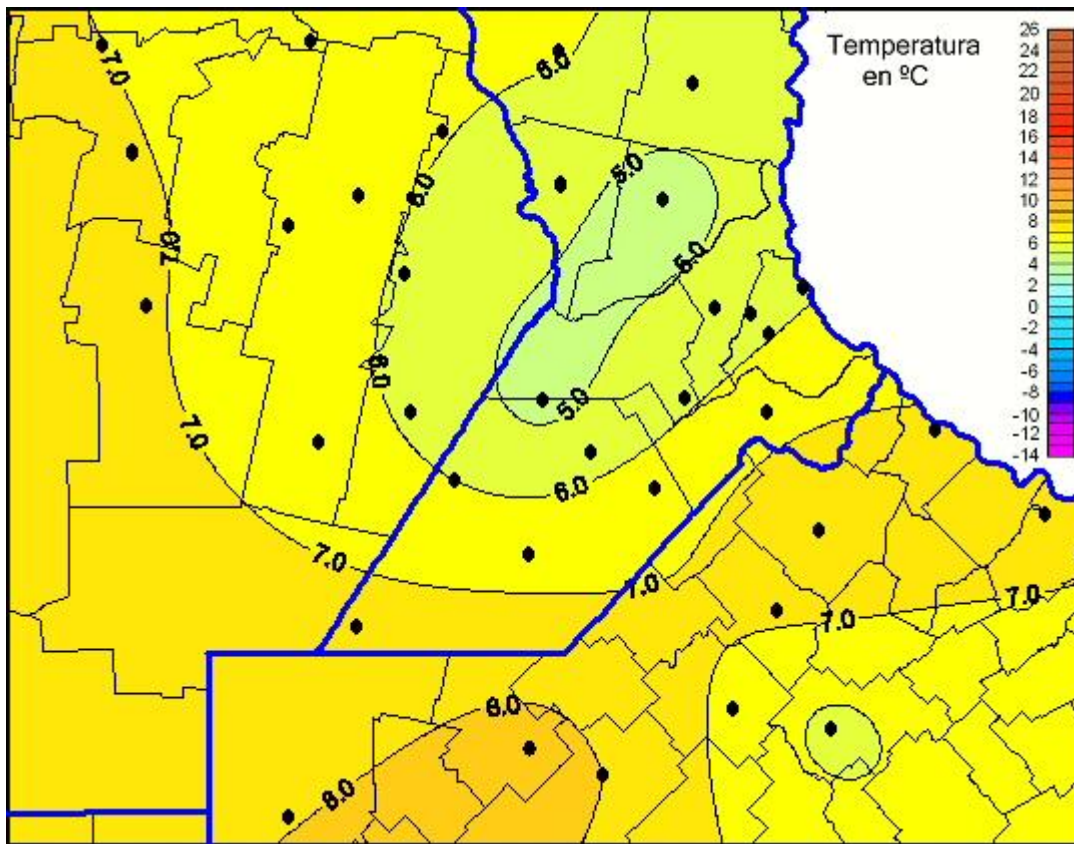

Temperaturas Mínimas

Mapa de temperaturas mínimas de las las últimas 24 horas.
(Desde las 8:00AM hasta las 8:00AM). Se actualiza a las 10:00hs.