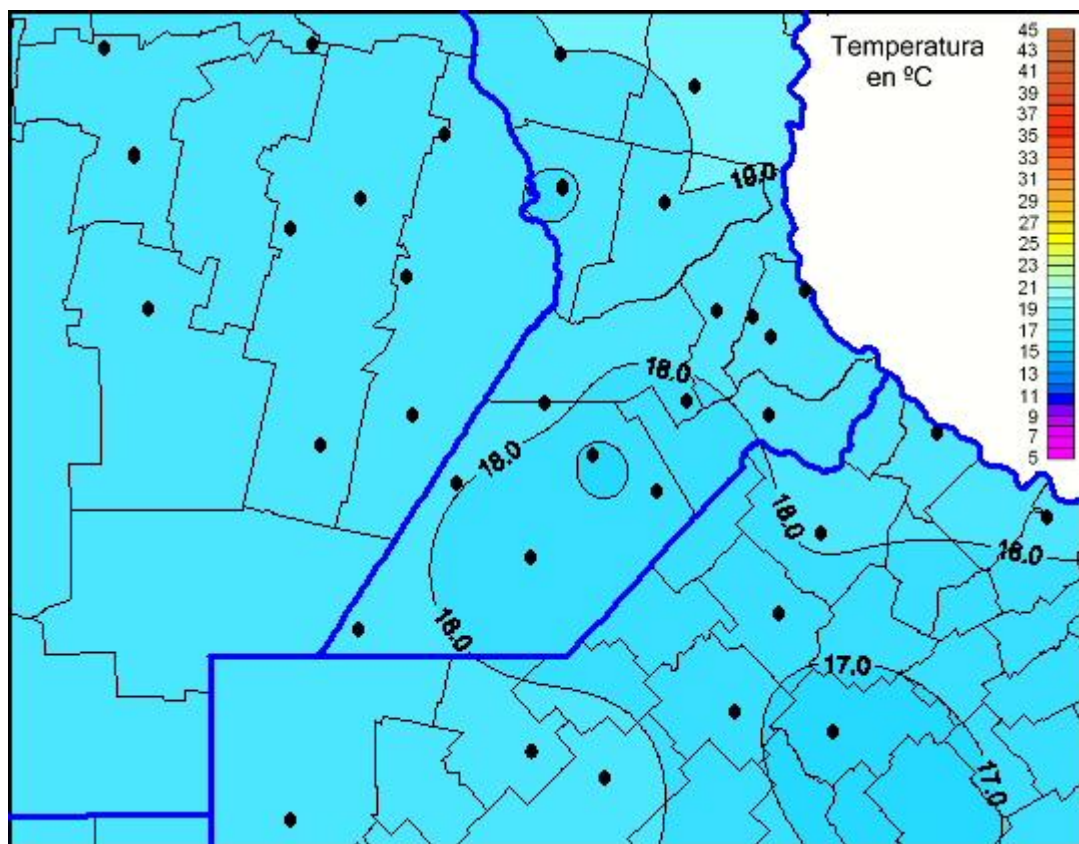

Temperaturas Máximas

Mapa de temperaturas máximas de las últimas 24 horas.
(Desde las 8:00AM hasta las 8:00AM). Se actualiza a las 10:00hs.