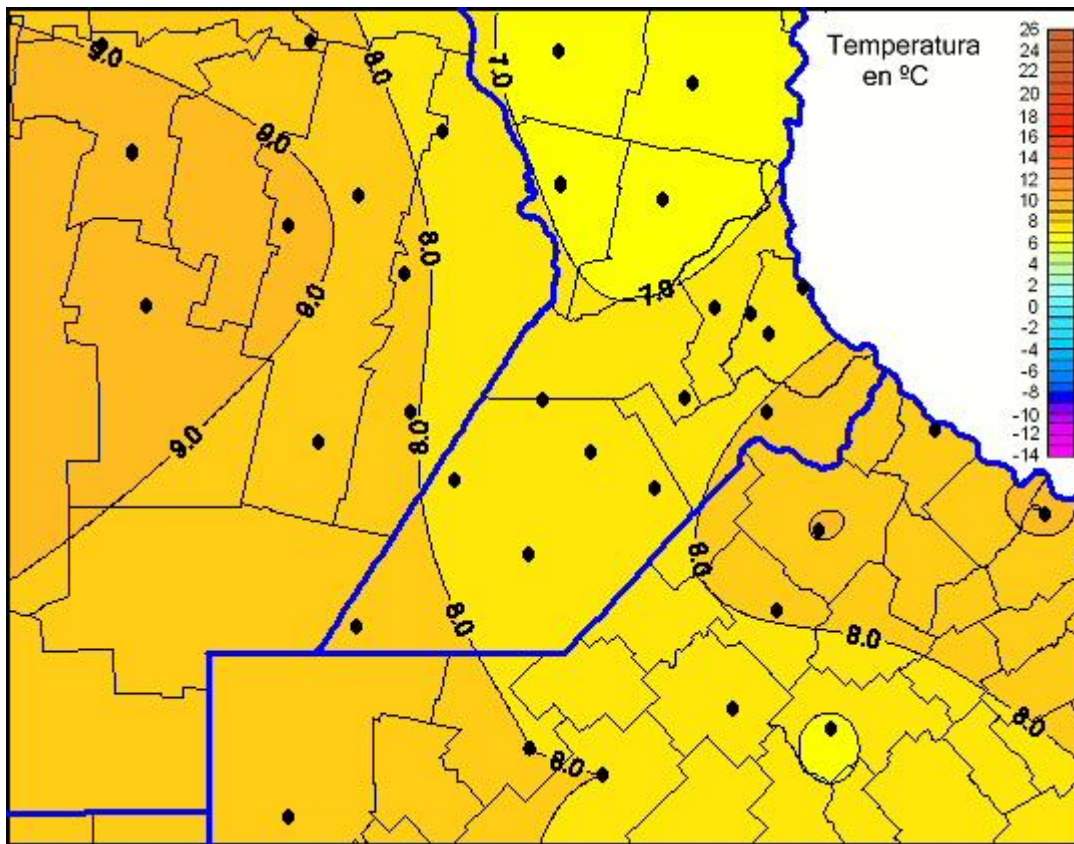

Temperaturas Mínimas

Mapa de temperaturas mínimas de las las últimas 24 horas.
(Desde las 8:00AM hasta las 8:00AM). Se actualiza a las 10:00hs.