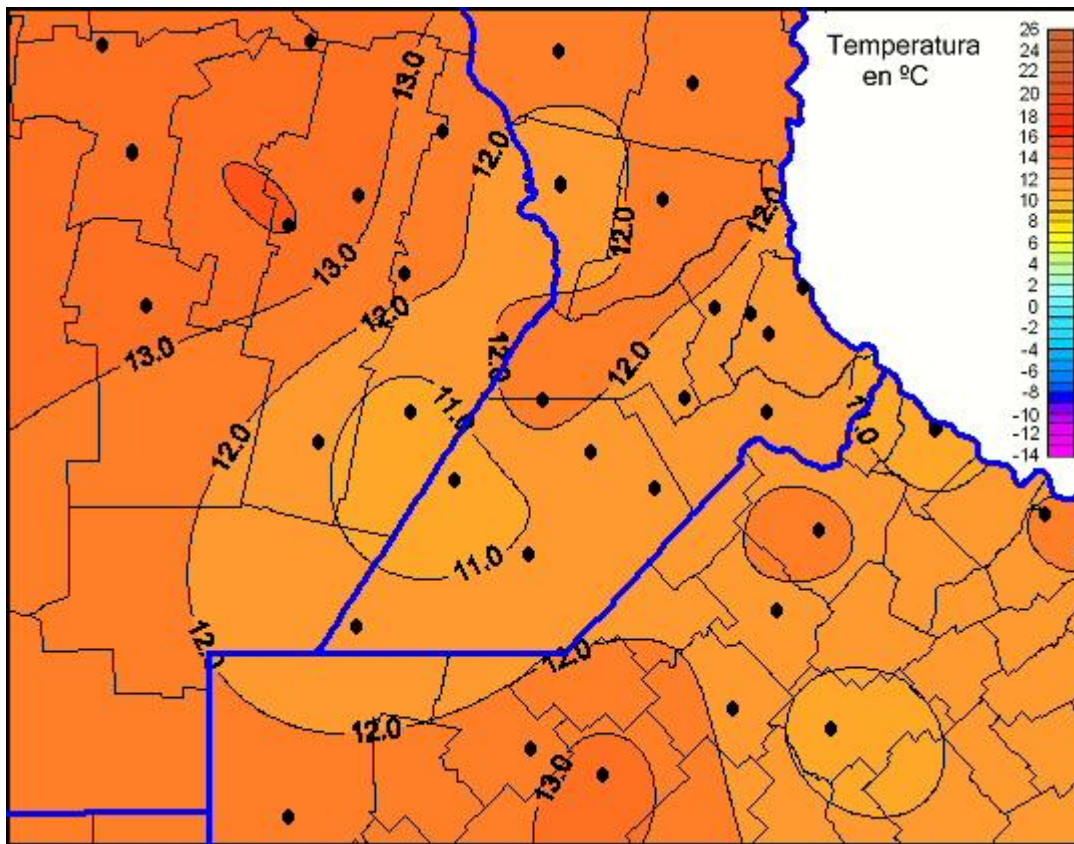

## Temperaturas Mínimas

Mapa de temperaturas mínimas de las las últimas 24 horas.  
(Desde las 8:00AM hasta las 8:00AM). Se actualiza a las 10:00hs.