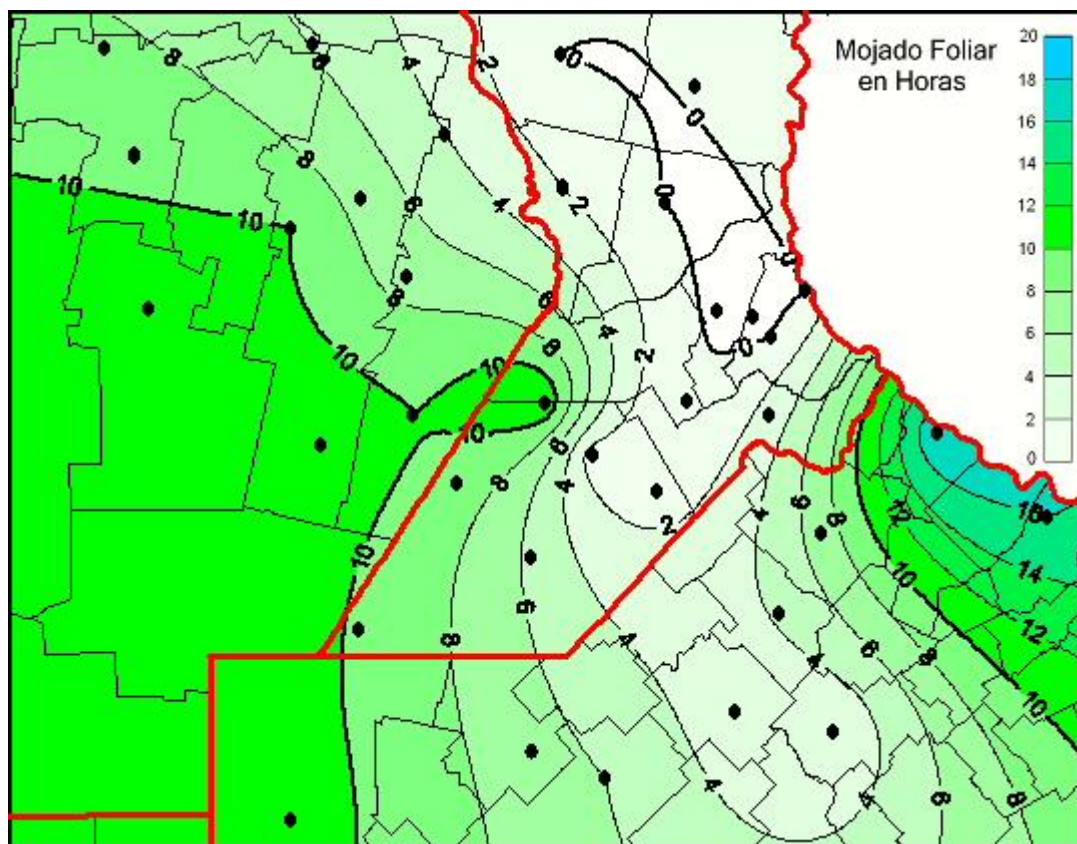

Humedad de Hoja

Mapa de humedad de hoja de las últimas 72 horas.
(Desde las 8:00AM hasta las 8:00AM). Se actualiza a las 10:00hs.