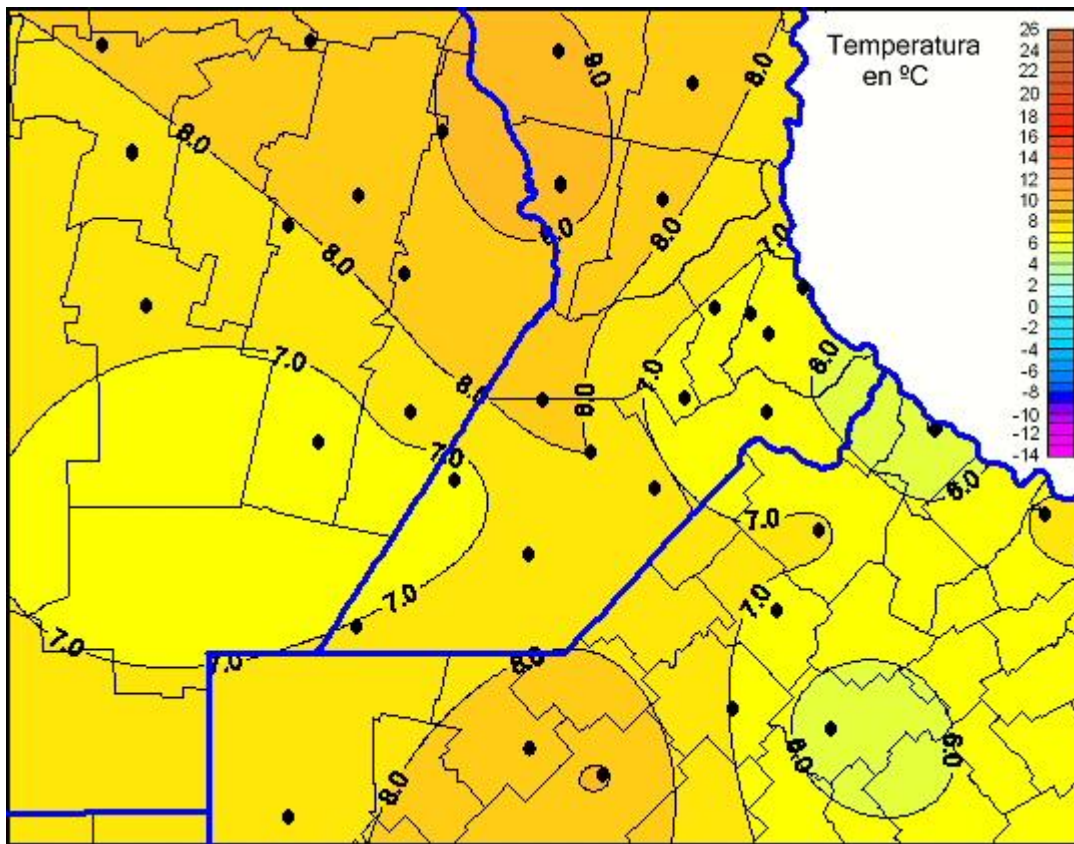

## Temperaturas Mínimas

Mapa de temperaturas mínimas de las últimas 72 horas.  
(Desde las 8:00AM hasta las 8:00AM). Se actualiza a las 10:00hs.