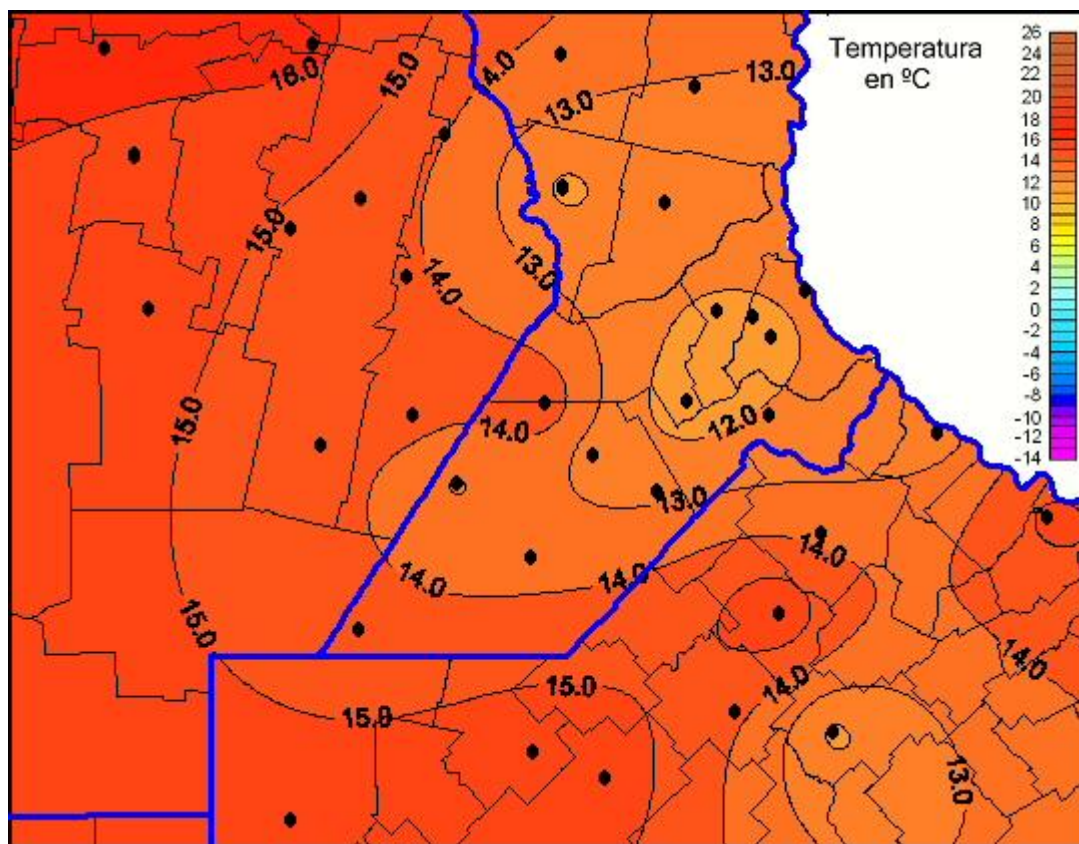

Temperaturas Mínimas

Mapa de temperaturas mínimas de las las últimas 24 horas.
(Desde las 8:00AM hasta las 8:00AM). Se actualiza a las 10:00hs.