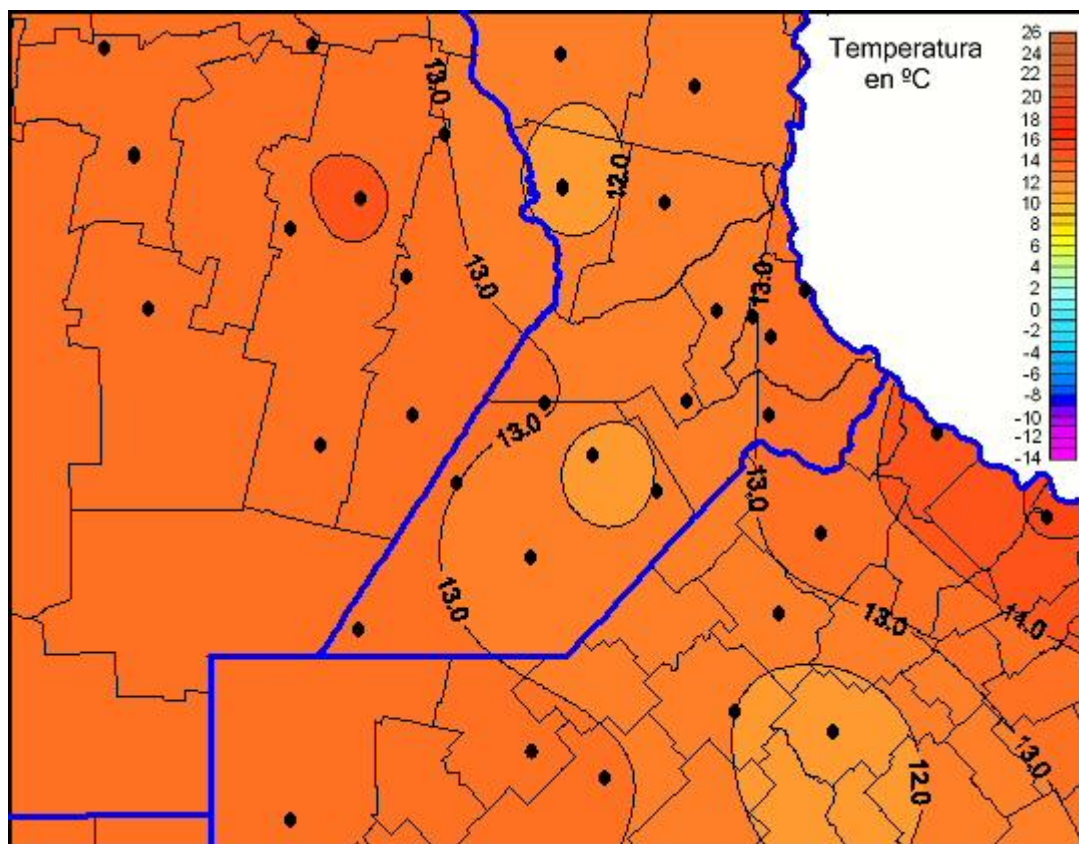

Temperaturas Mínimas

Mapa de temperaturas mínimas de las últimas 24 horas.
(Desde las 8:00AM hasta las 8:00AM). Se actualiza a las 10:00hs.