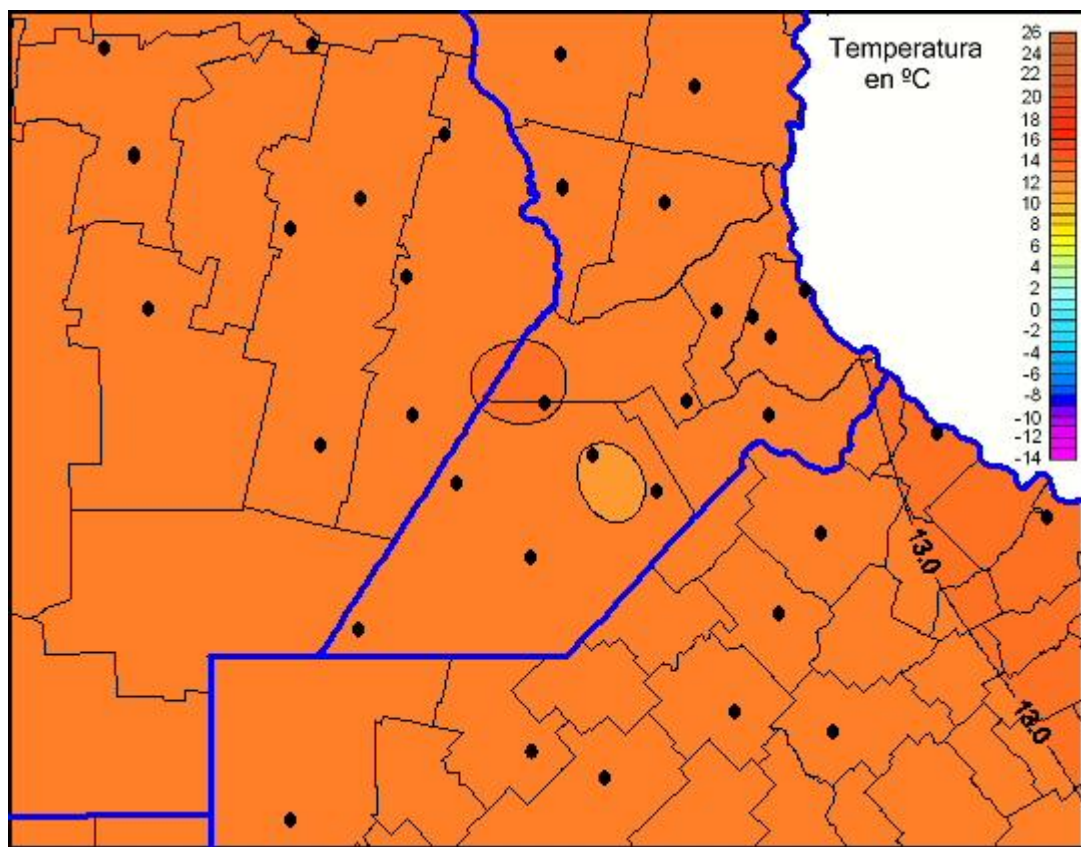

## Temperaturas Mínimas

Mapa de temperaturas mínimas de las las últimas 24 horas.  
(Desde las 8:00AM hasta las 8:00AM). Se actualiza a las 10:00hs.