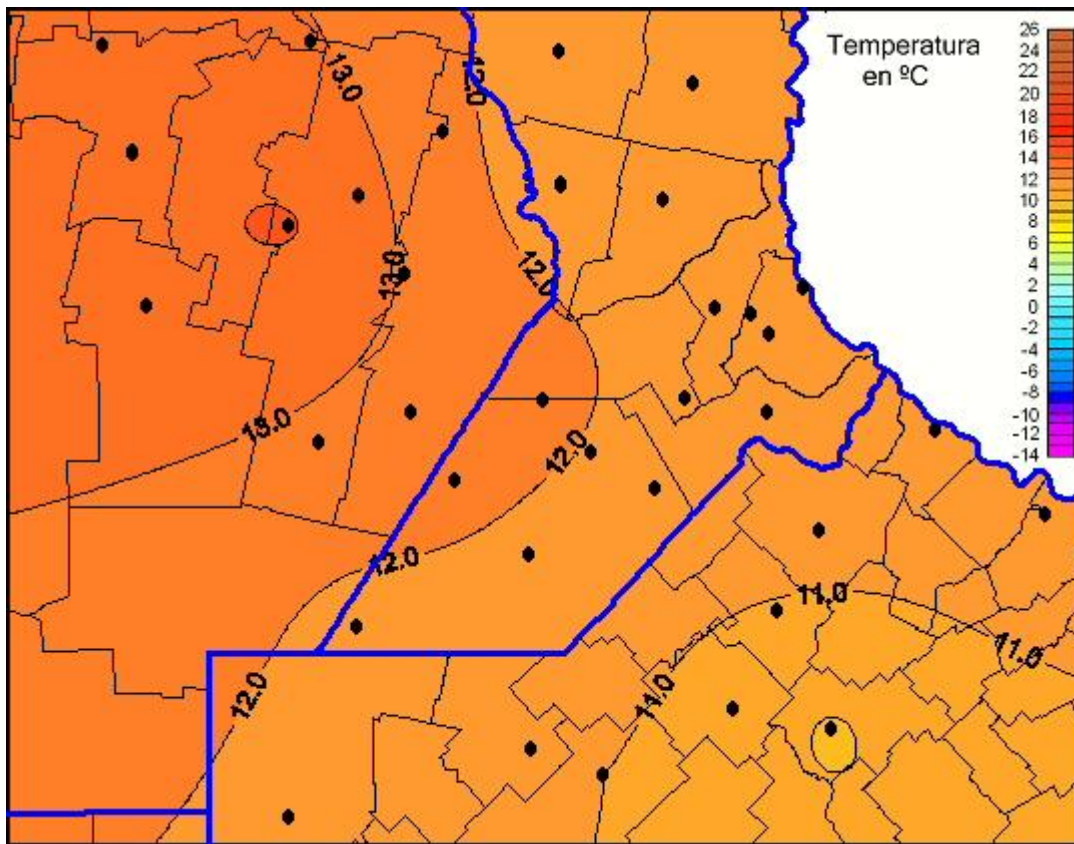

Temperaturas Mínimas

Mapa de temperaturas mínimas de las las últimas 24 horas.
(Desde las 8:00AM hasta las 8:00AM). Se actualiza a las 10:00hs.