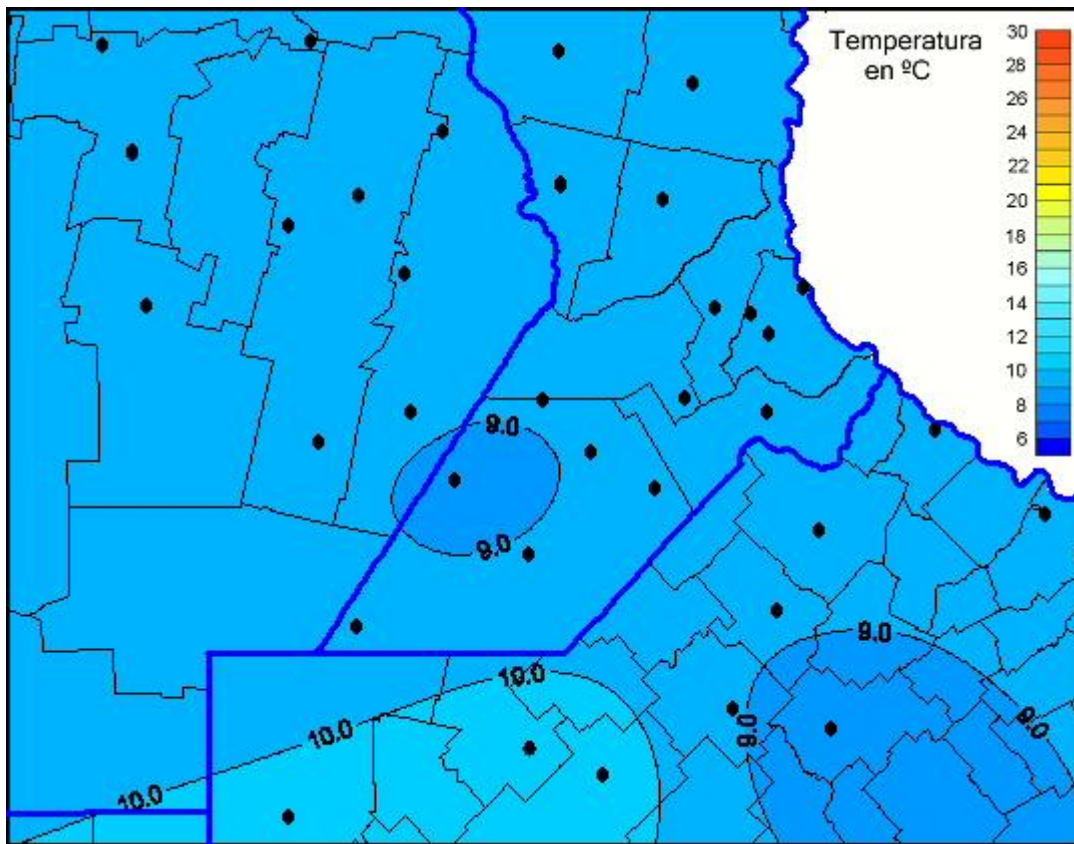

Temperaturas Mínimas

Mapa de temperaturas mínimas de las las últimas 120 horas.
(Desde las 8:00AM hasta las 8:00AM). Se actualiza a las 10:00hs.