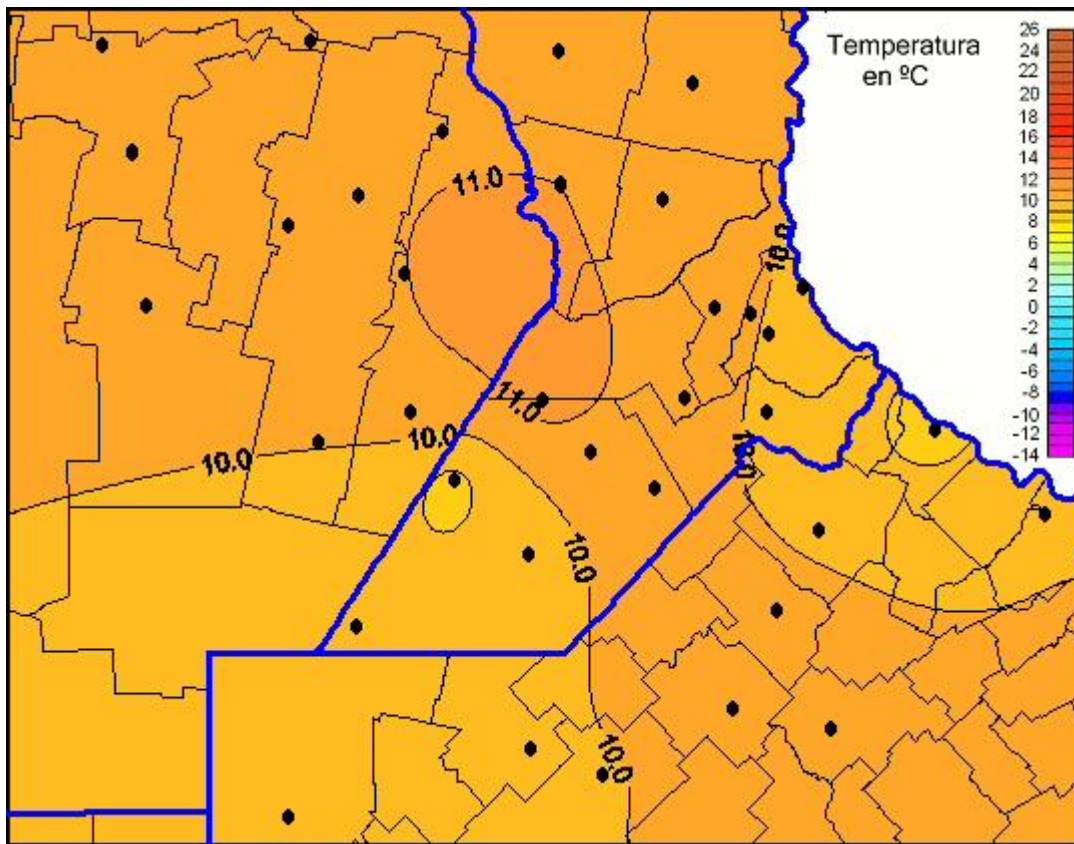

## Temperaturas Mínimas

Mapa de temperaturas mínimas de las las últimas 24 horas.  
(Desde las 8:00AM hasta las 8:00AM). Se actualiza a las 10:00hs.