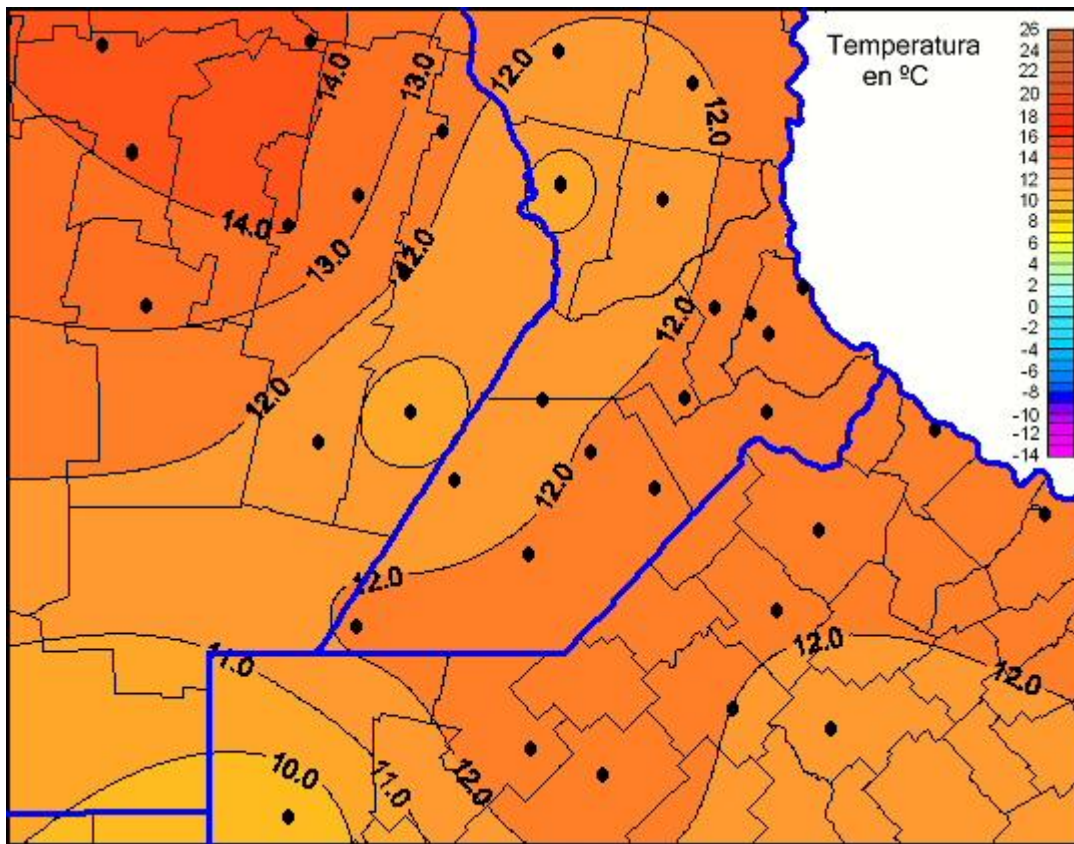

## Temperaturas Mínimas

Mapa de temperaturas mínimas de las las últimas 24 horas.  
(Desde las 8:00AM hasta las 8:00AM). Se actualiza a las 10:00hs.