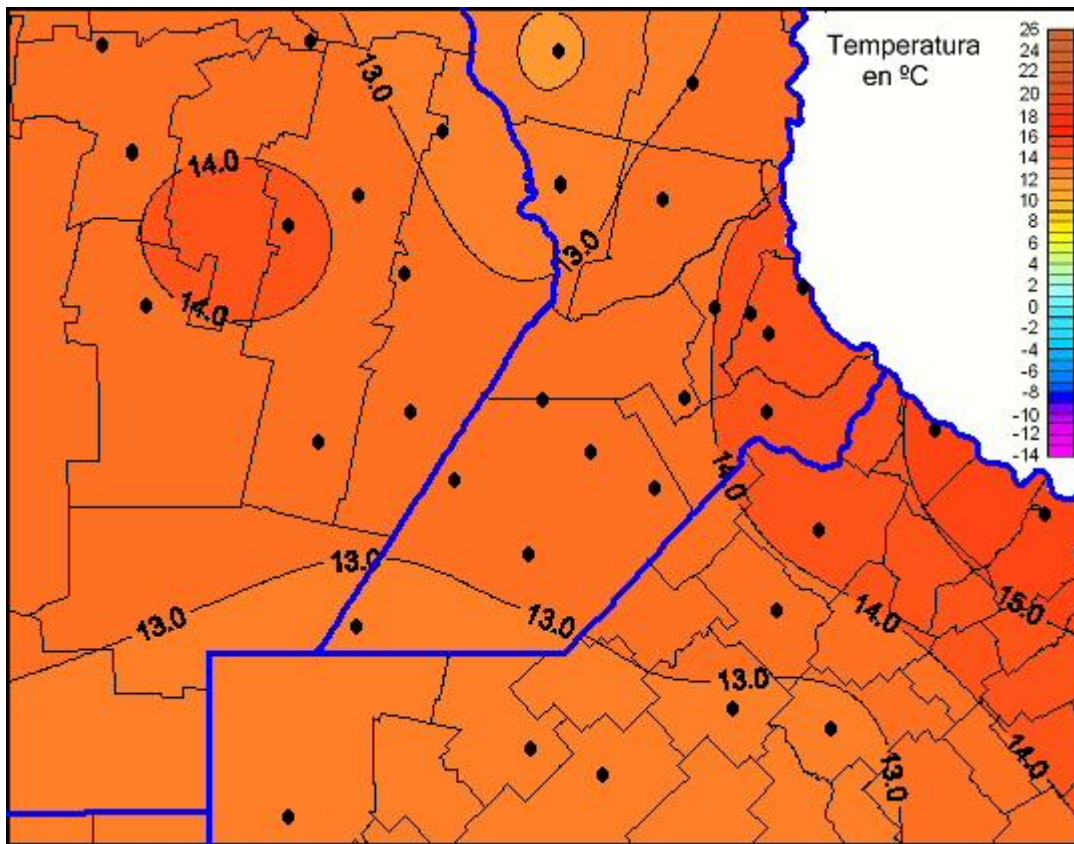

Temperaturas Mínimas

Mapa de temperaturas mínimas de las últimas 72 horas.
(Desde las 8:00AM hasta las 8:00AM). Se actualiza a las 10:00hs.