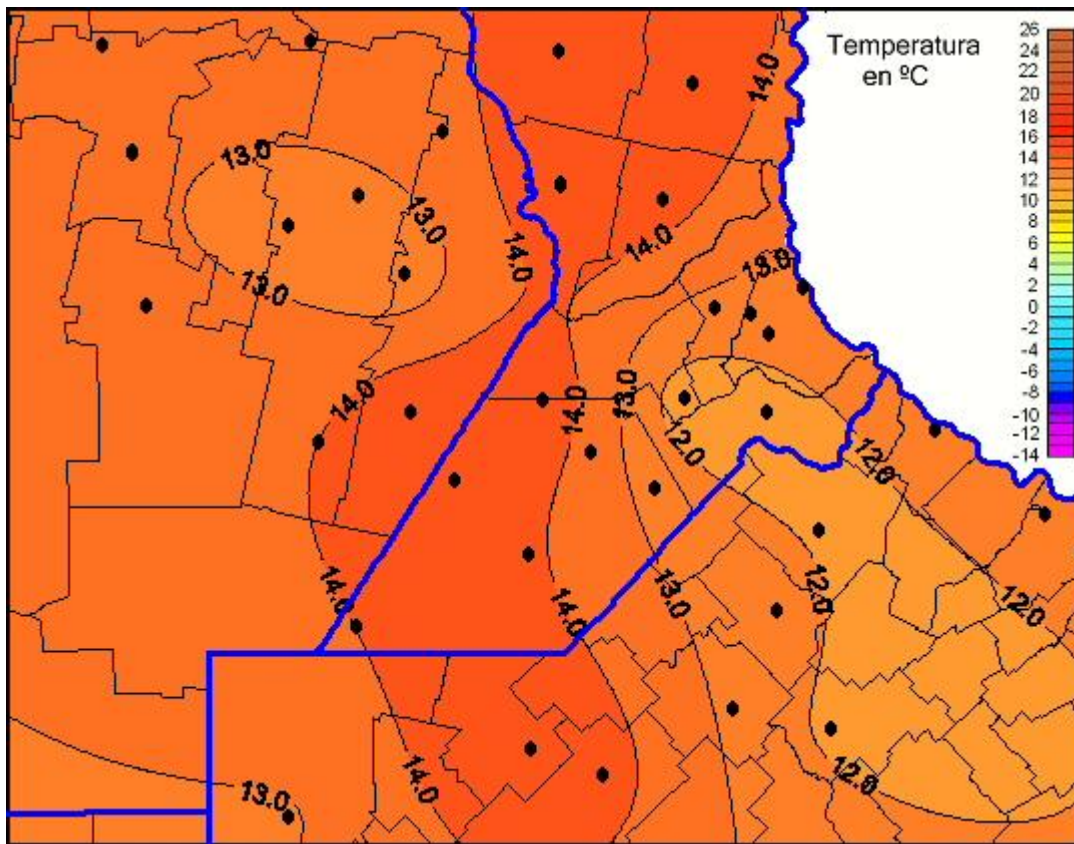

## Temperaturas Mínimas

Mapa de temperaturas mínimas de las últimas 24 horas.  
(Desde las 8:00AM hasta las 8:00AM). Se actualiza a las 10:00hs.