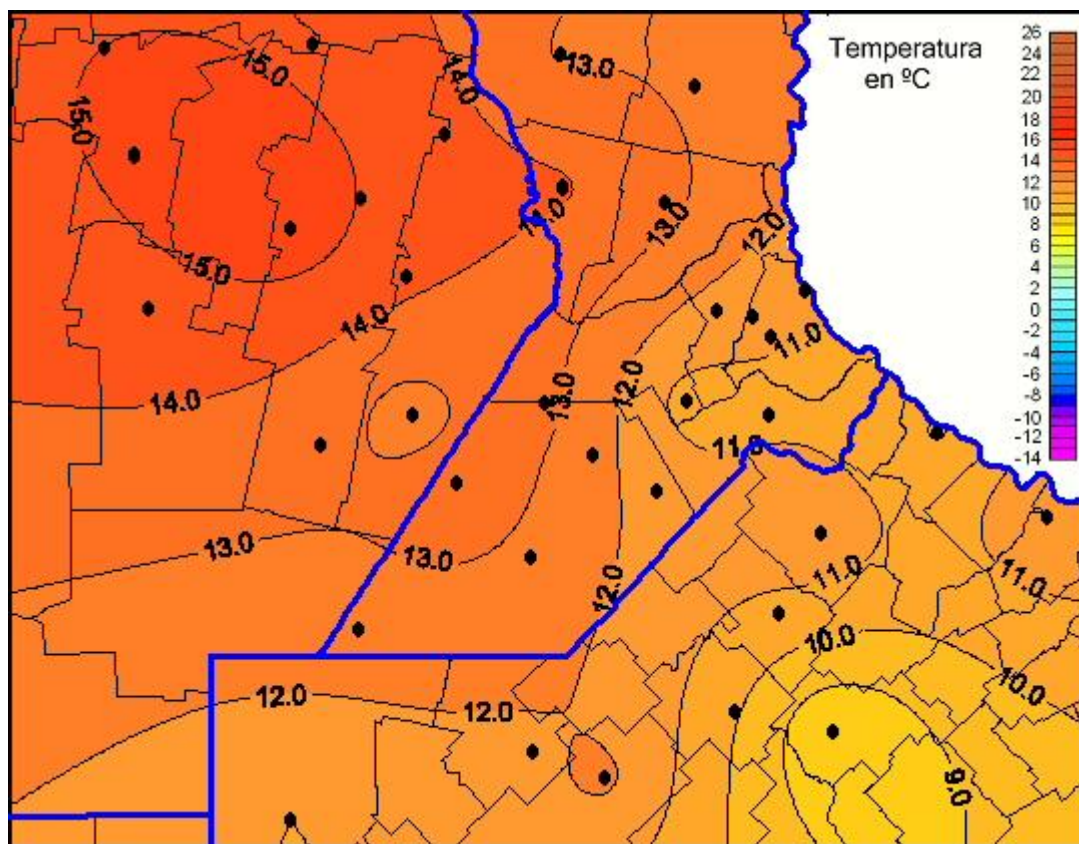

Temperaturas Mínimas

Mapa de temperaturas mínimas de las las últimas 24 horas.
(Desde las 8:00AM hasta las 8:00AM). Se actualiza a las 10:00hs.