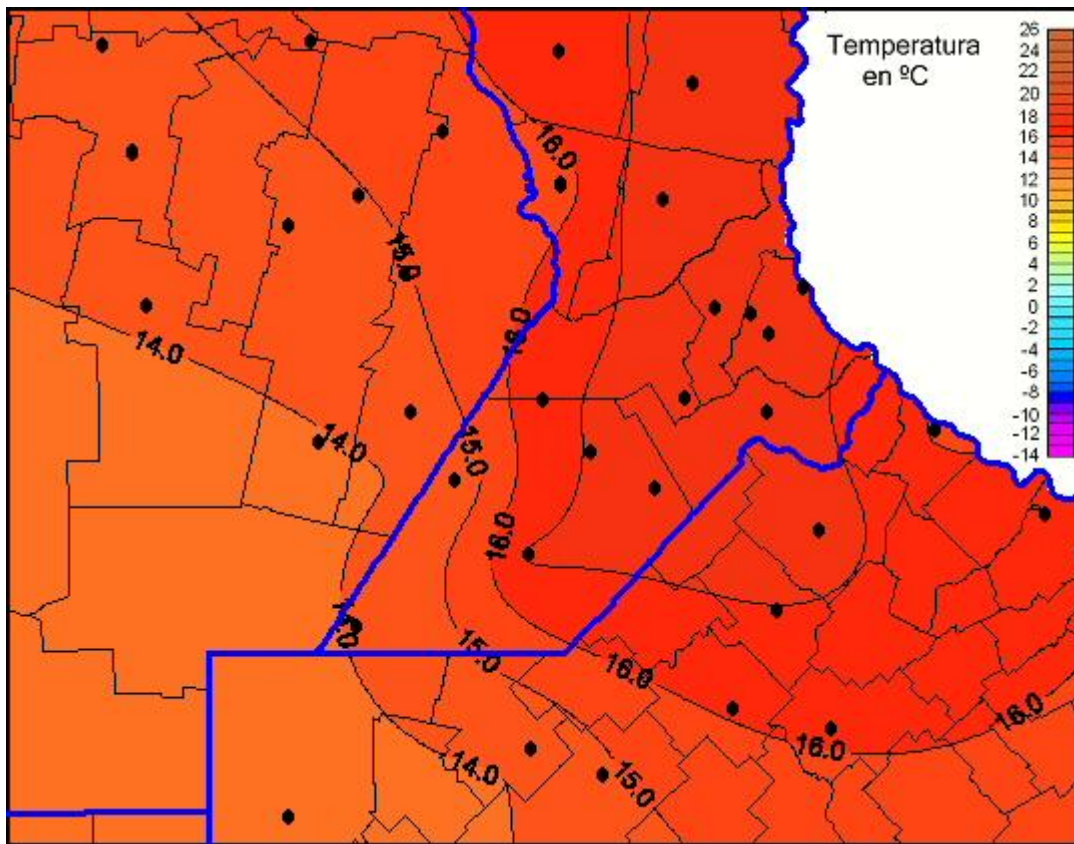

## Temperaturas Mínimas

Mapa de temperaturas mínimas de las las últimas 24 horas.  
(Desde las 8:00AM hasta las 8:00AM). Se actualiza a las 10:00hs.