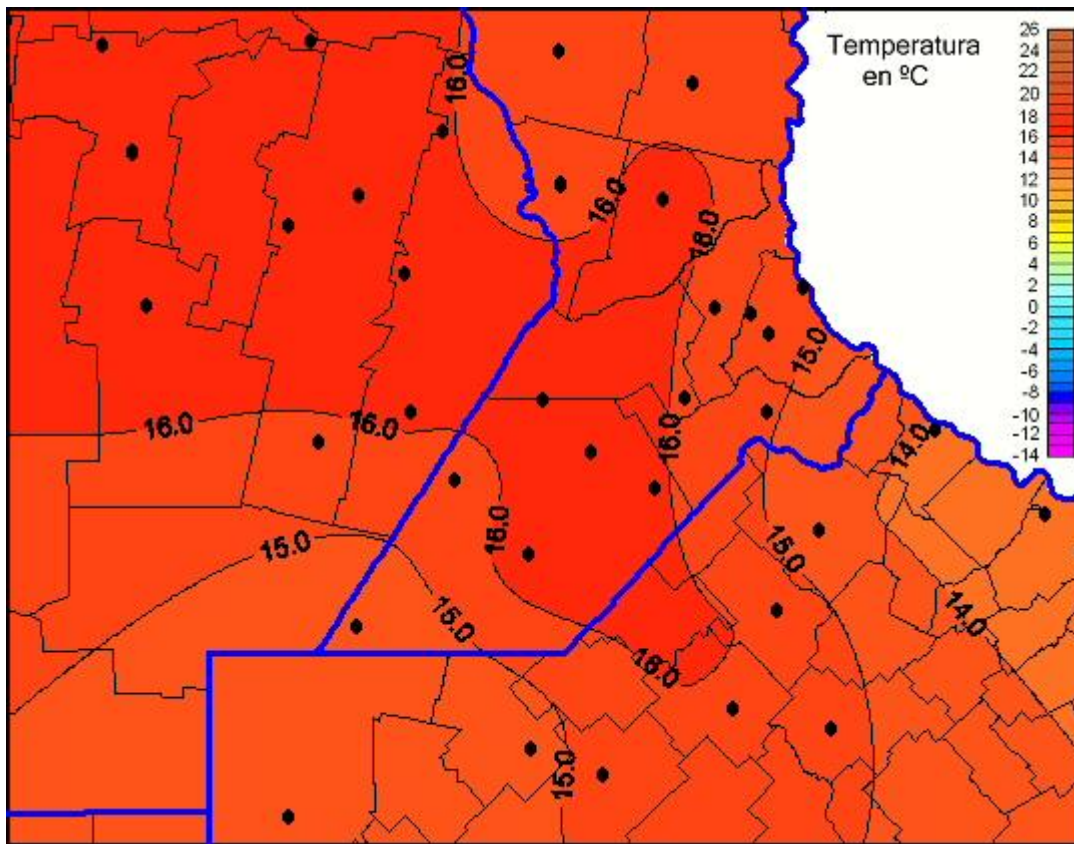

Temperaturas Mínimas

Mapa de temperaturas mínimas de las las últimas 24 horas.
(Desde las 8:00AM hasta las 8:00AM). Se actualiza a las 10:00hs.