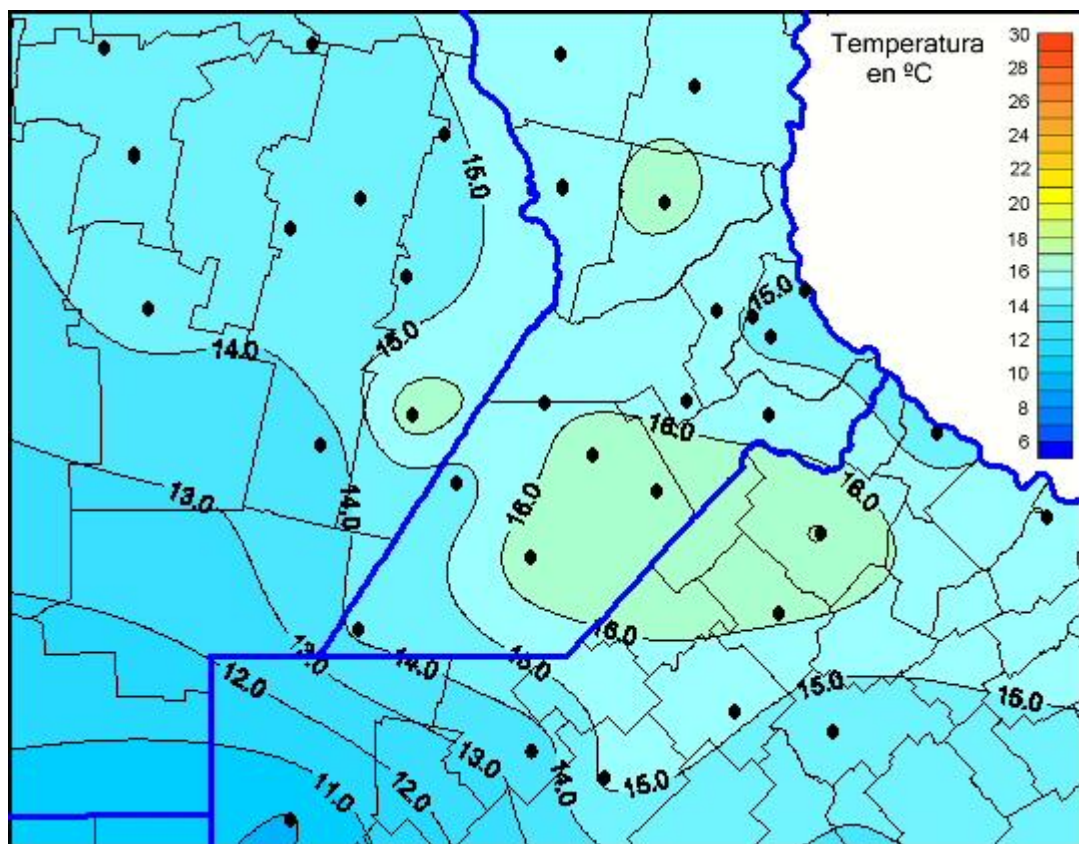

Temperaturas Mínimas

Mapa de temperaturas mínimas de las las últimas 72 horas.
(Desde las 8:00AM hasta las 8:00AM). Se actualiza a las 10:00hs.